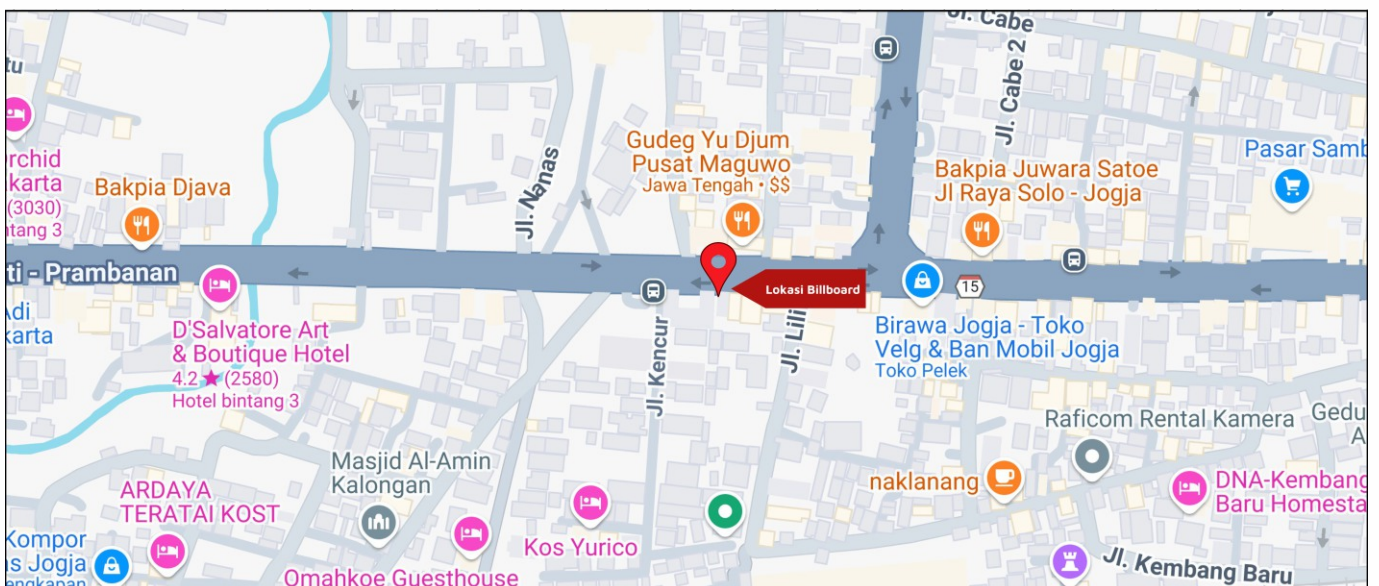

Foto Lokasi

Denah Lokasi

Description : Merupakan area padat lalu lintas, baik kendaraan pribadi maupun umum

**LALU LINTAS HARIAN RATA-RATA**

Mobil Pribadi	Sepeda Motor	Angkutan Umum	Lain-Lain (Pick Up, Truck, Dsb.)	Jumlah Total
38.448	101.650	1.584	4.883	146.565