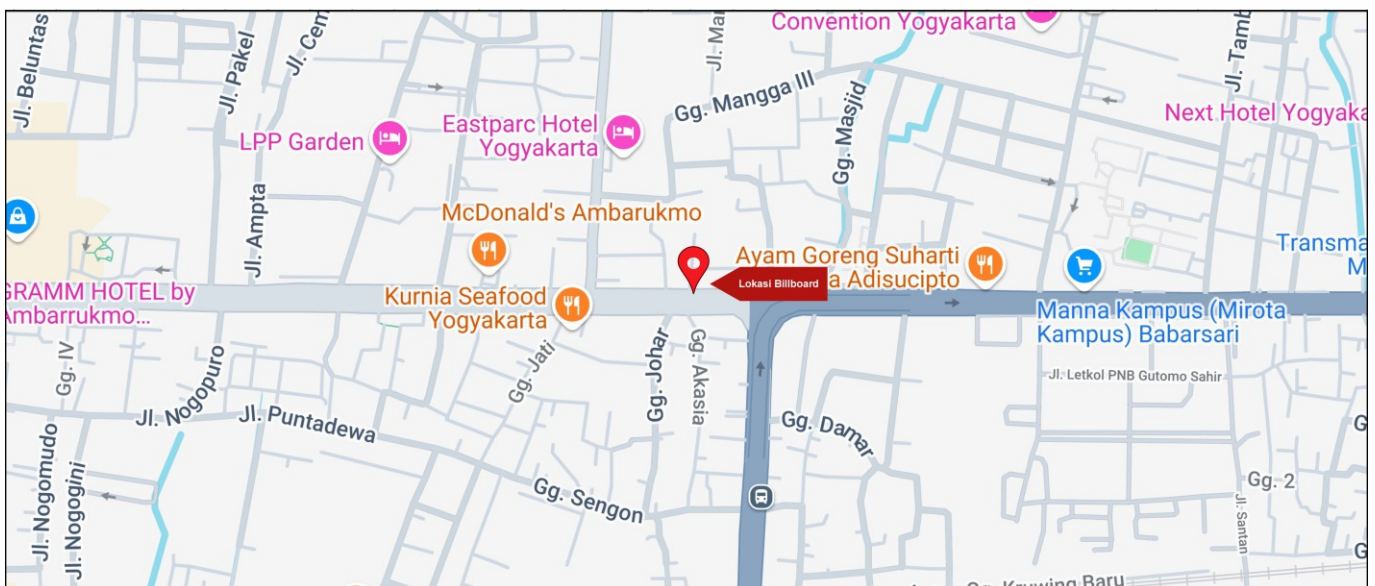

Foto Lokasi

Denah Lokasi

Description : Merupakan area padat lalu lintas, baik kendaraan pribadi maupun umum

LALU LINTAS HARIAN RATA-RATA

Mobil Pribadi	Sepeda Motor	Angkutan Umum	Lain-Lain (Pick Up, Truck, Dsb.)	Jumlah Total
-	-	-	-	-