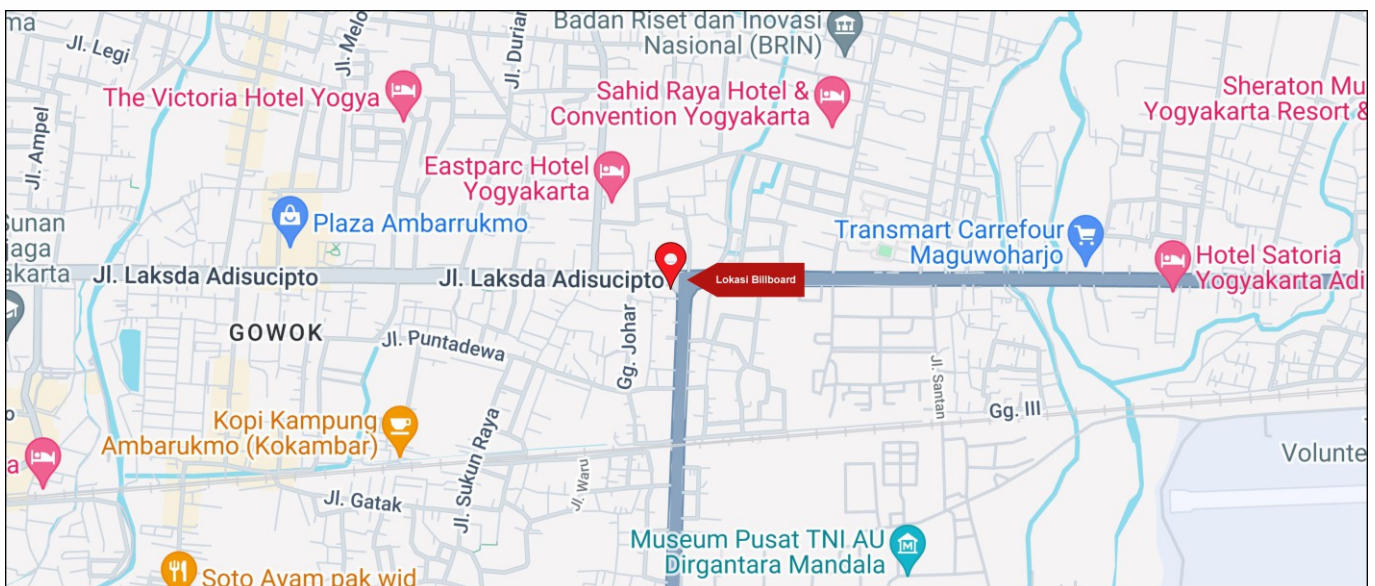

Foto Lokasi

Denah Lokasi

Description : Merupakan area padat lalu lintas, baik kendaraan pribadi maupun umum

LALU LINTAS HARIAN RATA-RATA

Mobil Pribadi	Sepeda Motor	Angkutan Umum	Lain-Lain (Pick Up, Truck, Dsb.)	Jumlah Total
53.725	67.435	5.100	4.320	130.580