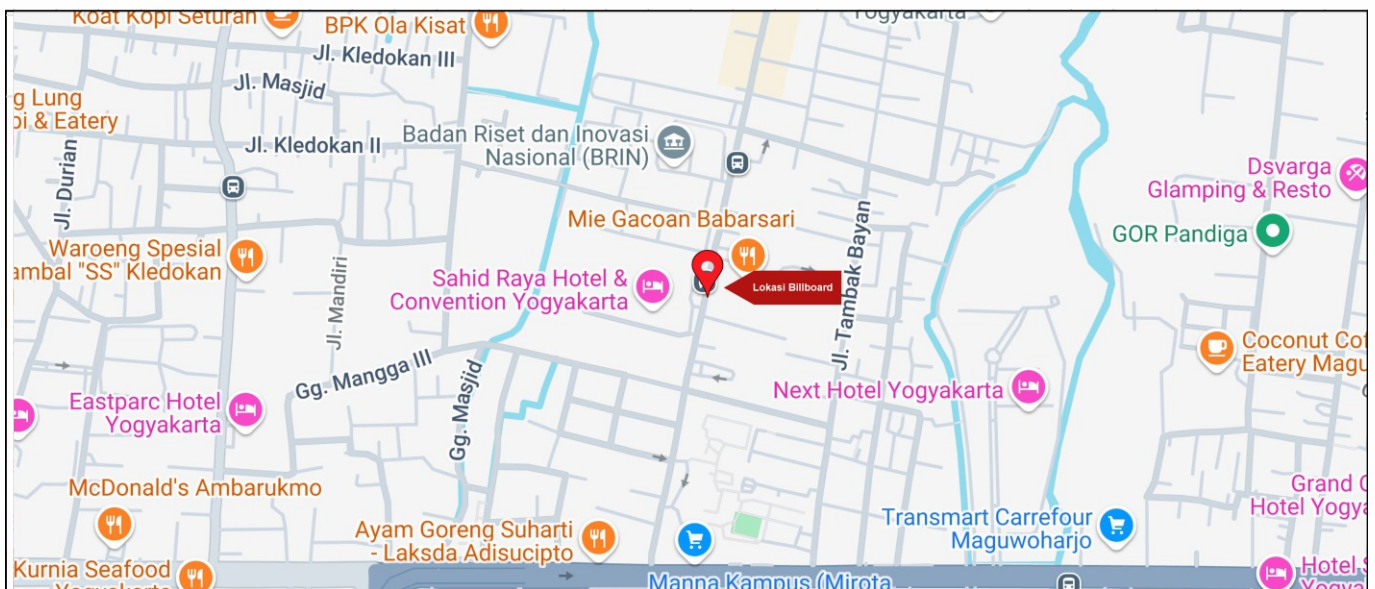

Foto Lokasi

Denah Lokasi

Description : Merupakan area padat lalu lintas, baik kendaraan pribadi maupun umum

**LALU LINTAS HARIAN RATA-RATA**

Mobil Pribadi	Sepeda Motor	Angkutan Umum	Lain-Lain (Pick Up, Truck, Dsb.)	Jumlah Total
-	-	-	-	-