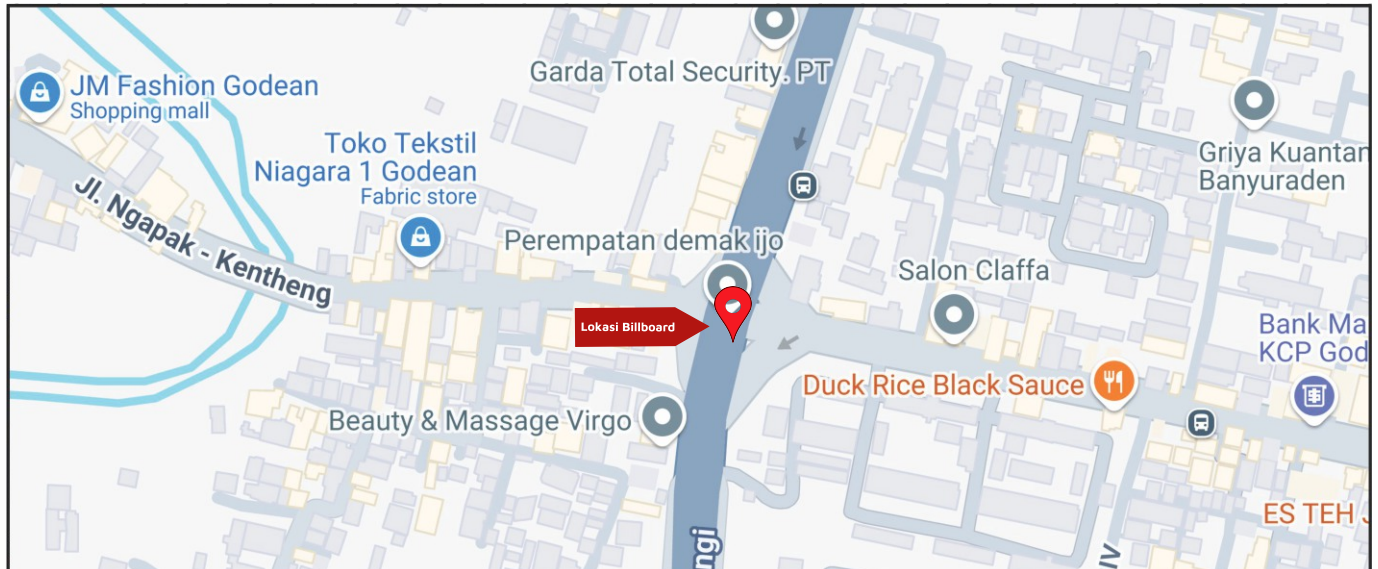

Foto Lokasi

Denah Lokasi

Description : Merupakan area padat lalu lintas, baik kendaraan pribadi maupun umum

LALU LINTAS HARIAN RATA-RATA

Mobil Pribadi	Sepeda Motor	Angkutan Umum	Lain-Lain (Pick Up, Truck, Dsb.)	Jumlah Total
-	-	-	-	-