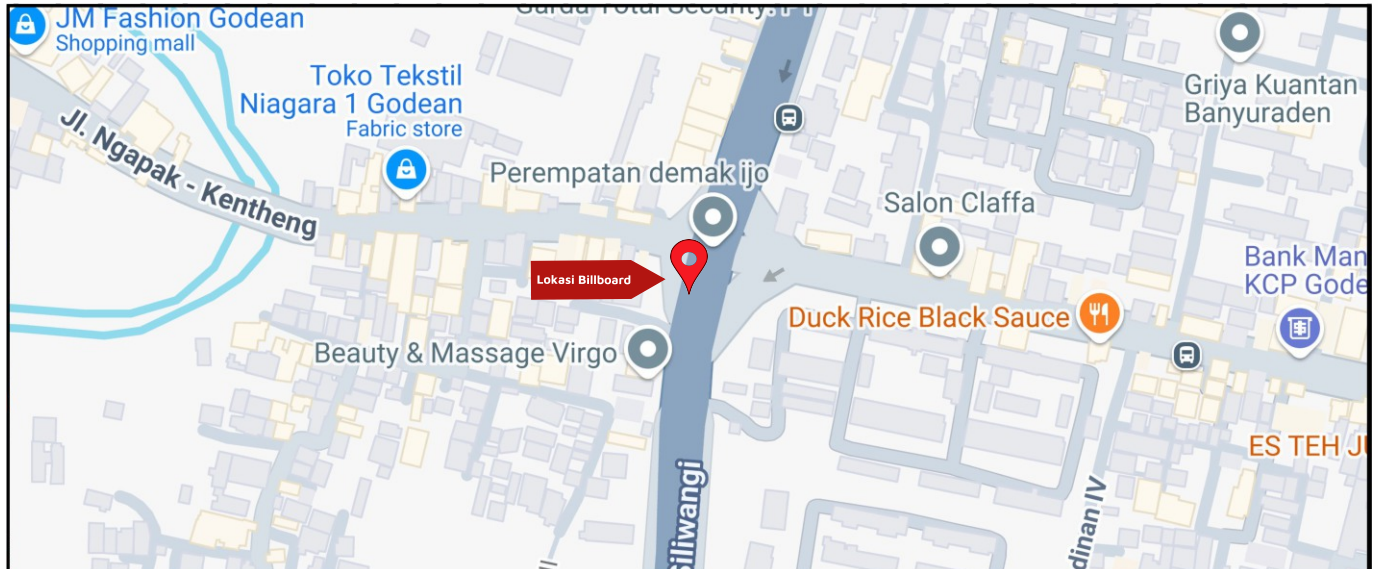

Foto Lokasi

Denah Lokasi

Description : Merupakan area padat lalu lintas, baik kendaraan pribadi maupun umum

LALU LINTAS HARIAN RATA-RATA

Mobil Pribadi	Sepeda Motor	Angkutan Umum	Lain-Lain (Pick Up, Truck, Dsb.)	Jumlah Total
-	-	-	-	-