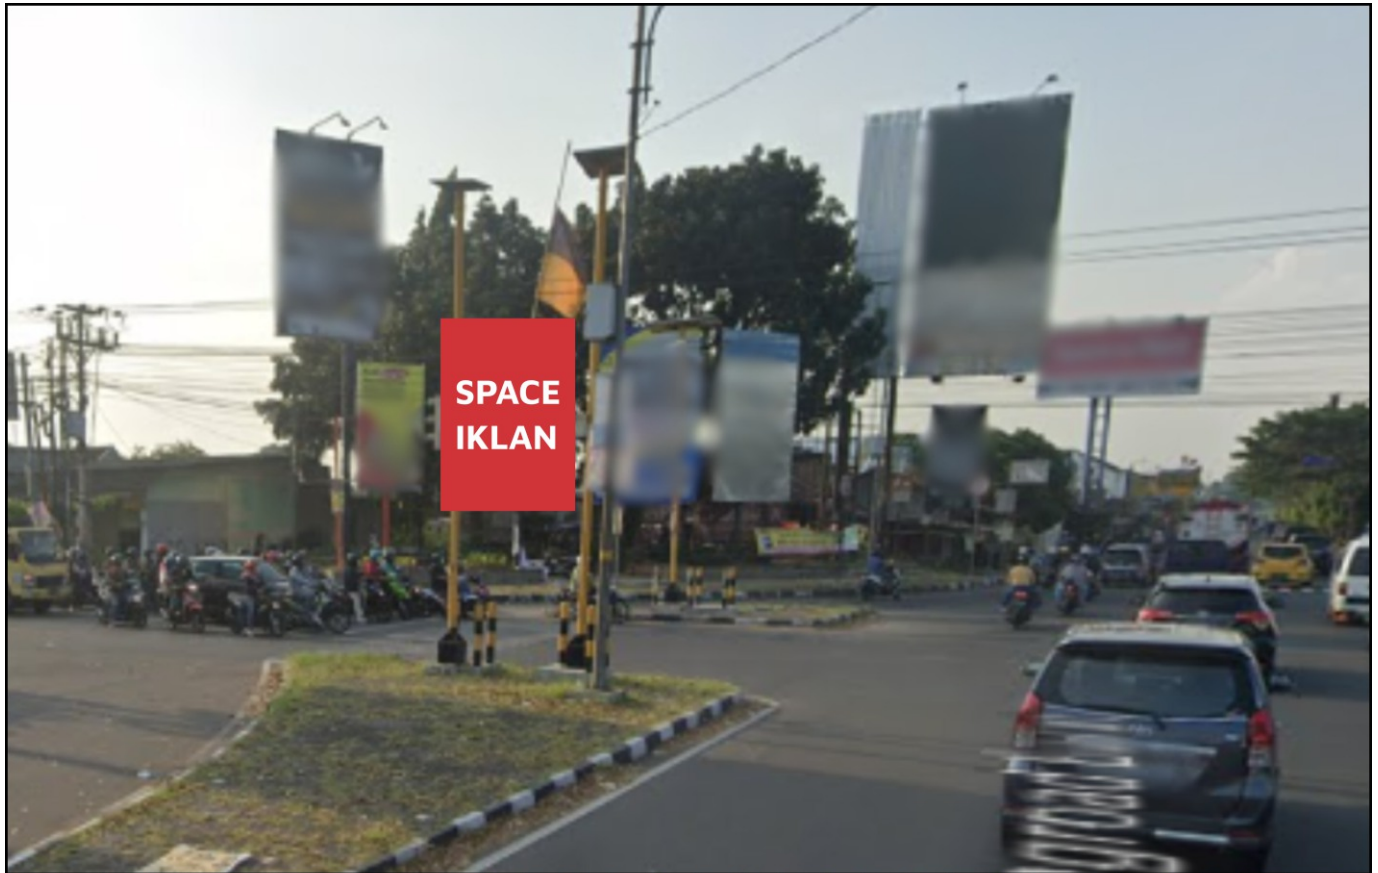

Foto Lokasi

Denah Lokasi

Description : Merupakan area padat lalu lintas, baik kendaraan pribadi maupun umum

LALU LINTAS HARIAN RATA-RATA

Mobil Pribadi	Sepeda Motor	Angkutan Umum	Lain-Lain (Pick Up, Truck, Dsb.)	Jumlah Total
-	-	-	-	-