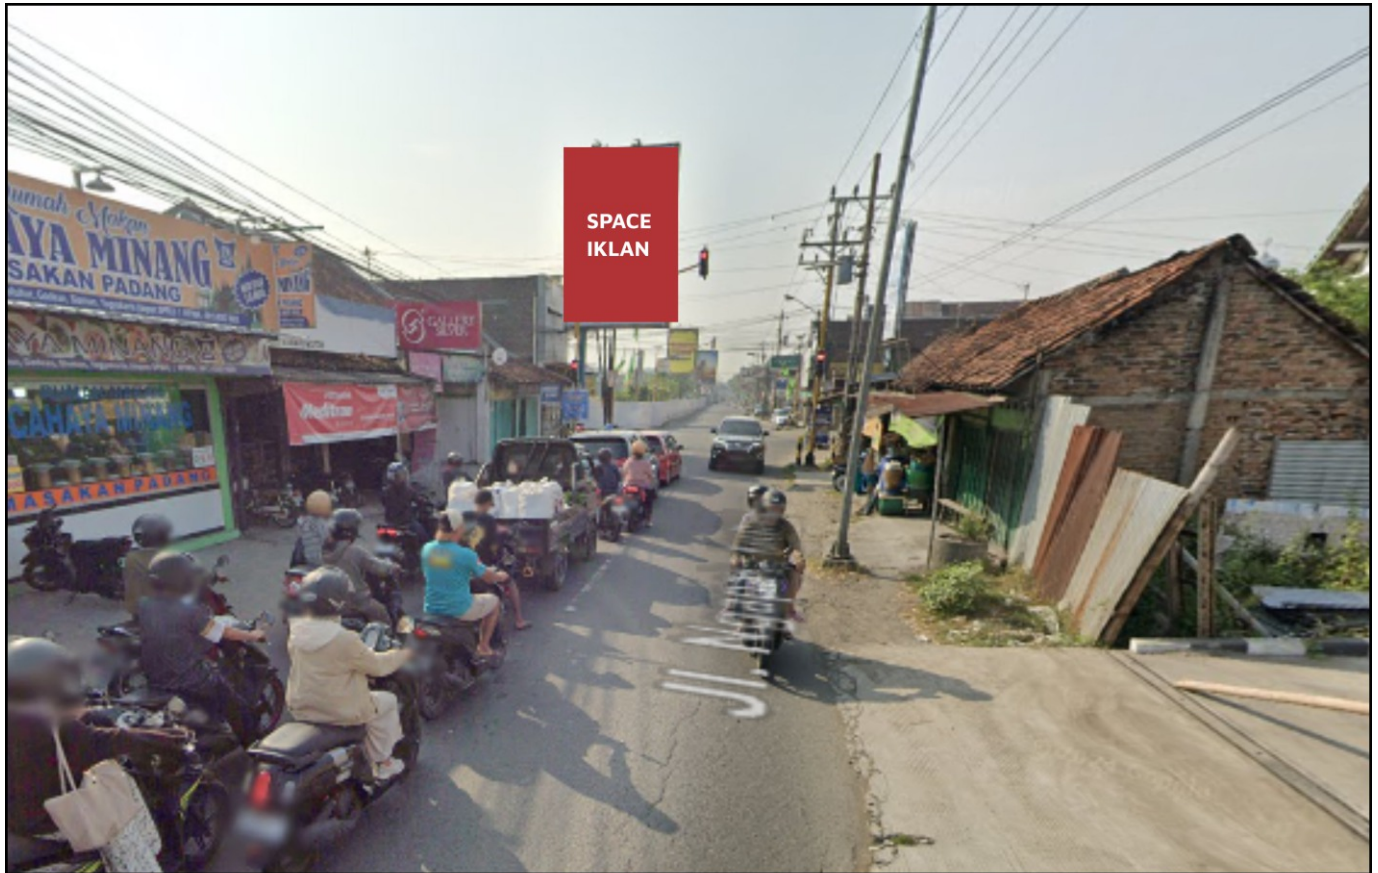

Foto Lokasi

Denah Lokasi

Description : Merupakan area padat lalu lintas, baik kendaraan pribadi maupun umum

**LALU LINTAS HARIAN RATA-RATA**

Mobil Pribadi	Sepeda Motor	Angkutan Umum	Lain-Lain (Pick Up, Truck, Dsb.)	Jumlah Total
-	-	-	-	-