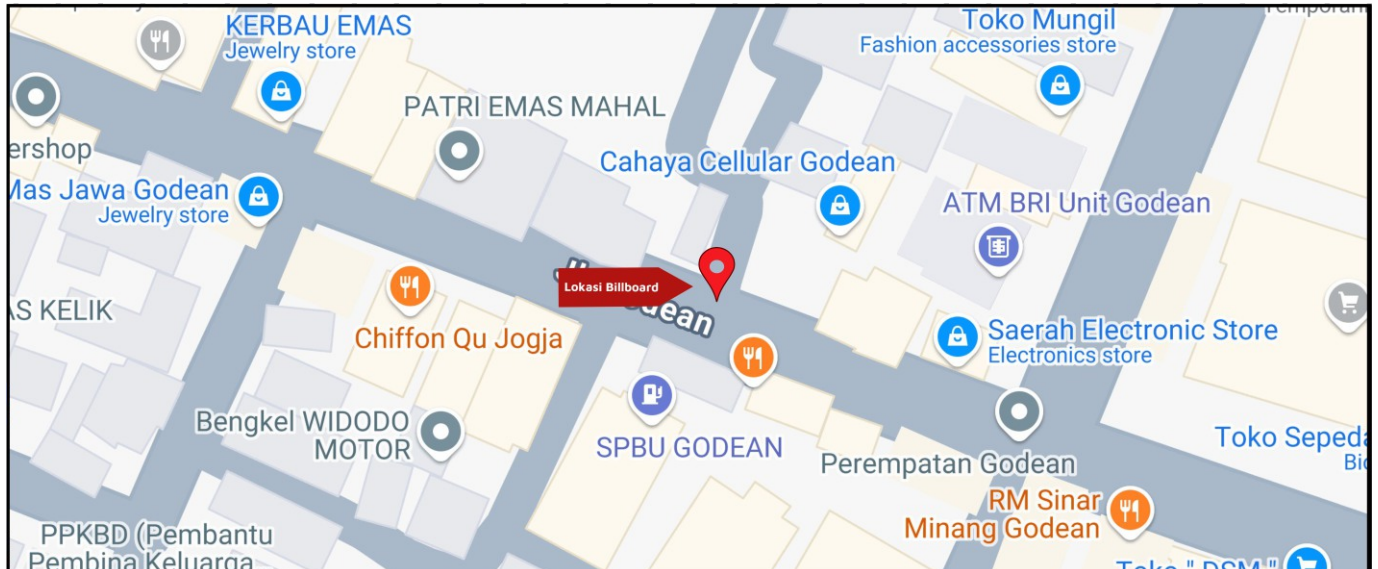

Foto Lokasi

Denah Lokasi

Description : Merupakan area padat lalu lintas, baik kendaraan pribadi maupun umum

**LALU LINTAS HARIAN RATA-RATA**

Mobil Pribadi	Sepeda Motor	Angkutan Umum	Lain-Lain (Pick Up, Truck, Dsb.)	Jumlah Total
-	-	-	-	-