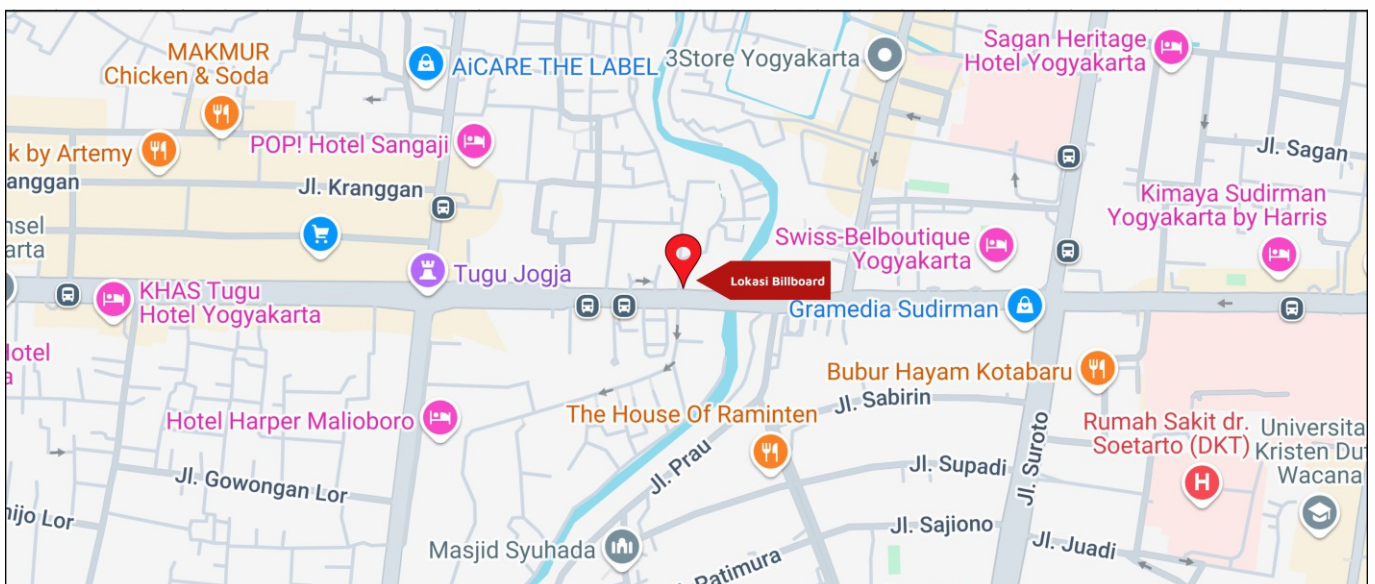

Foto Lokasi

Denah Lokasi

Description : Merupakan area padat lalu lintas, baik kendaraan pribadi maupun umum

LALU LINTAS HARIAN RATA-RATA

Mobil Pribadi	Sepeda Motor	Angkutan Umum	Lain-Lain (Pick Up, Truck, Dsb.)	Jumlah Total
-	-	-	-	-