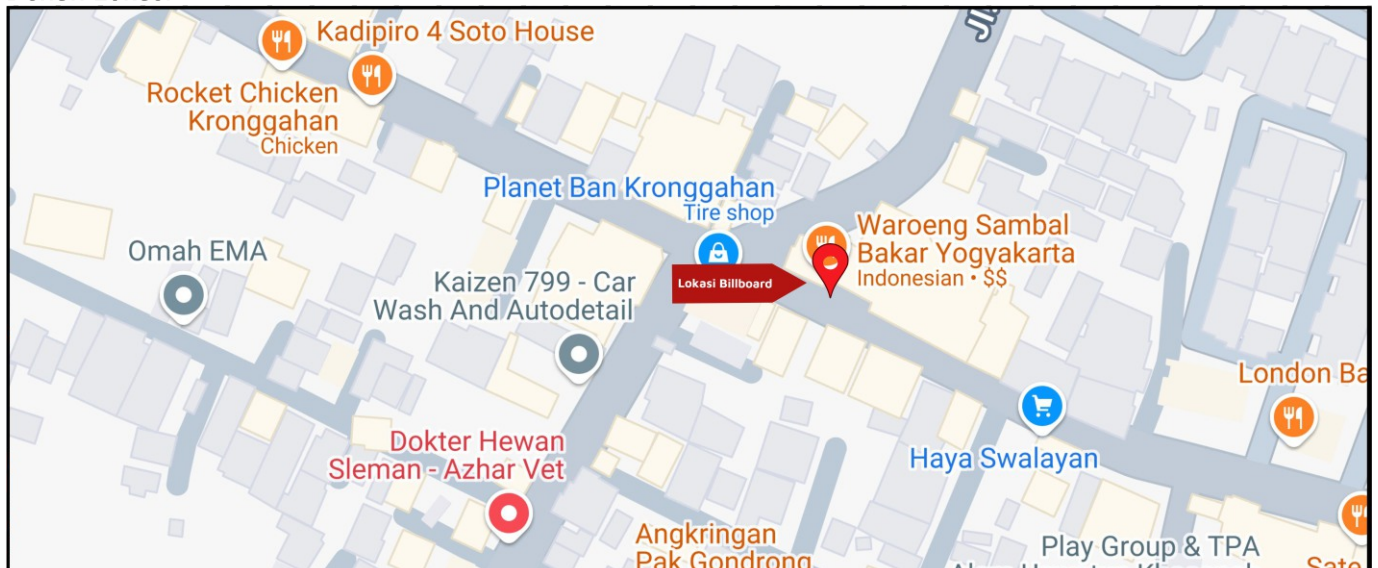

Foto Lokasi

Denah Lokasi

Description : Merupakan area padat lalu lintas, baik kendaraan pribadi maupun umum

LALU LINTAS HARIAN RATA-RATA

Mobil Pribadi	Sepeda Motor	Angkutan Umum	Lain-Lain (Pick Up, Truck, Dsb.)	Jumlah Total
-	-	-	-	-