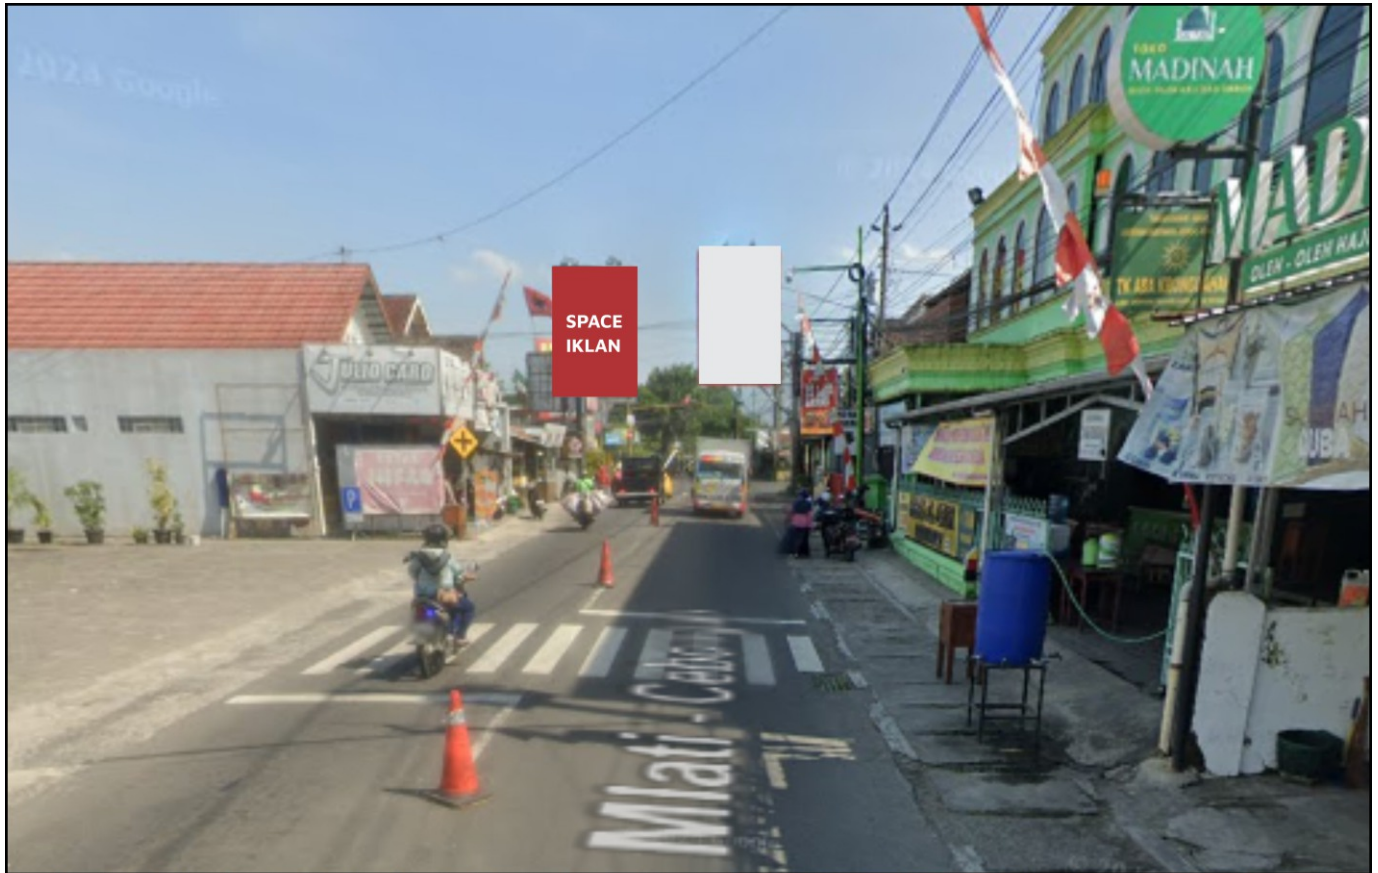

Foto Lokasi

Denah Lokasi

Description : Merupakan area padat lalu lintas, baik kendaraan pribadi maupun umum

LALU LINTAS HARIAN RATA-RATA

Mobil Pribadi	Sepeda Motor	Angkutan Umum	Lain-Lain (Pick Up, Truck, Dsb.)	Jumlah Total
-	-	-	-	-