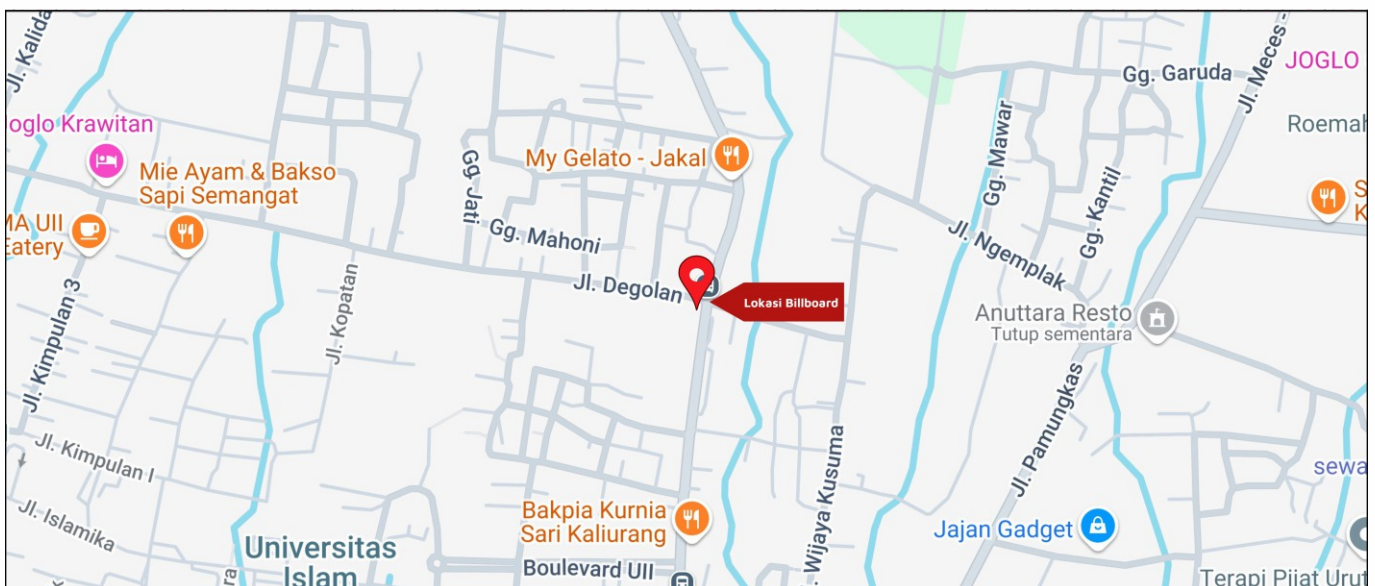

Foto Lokasi

Denah Lokasi

Description : Merupakan area padat lalu lintas, baik kendaraan pribadi maupun umum

LALU LINTAS HARIAN RATA-RATA				
Mobil Pribadi	Sepeda Motor	Angkutan Umum	Lain-Lain (Pick Up, Truck, Dsb.)	Jumlah Total
-	-	-	-	-