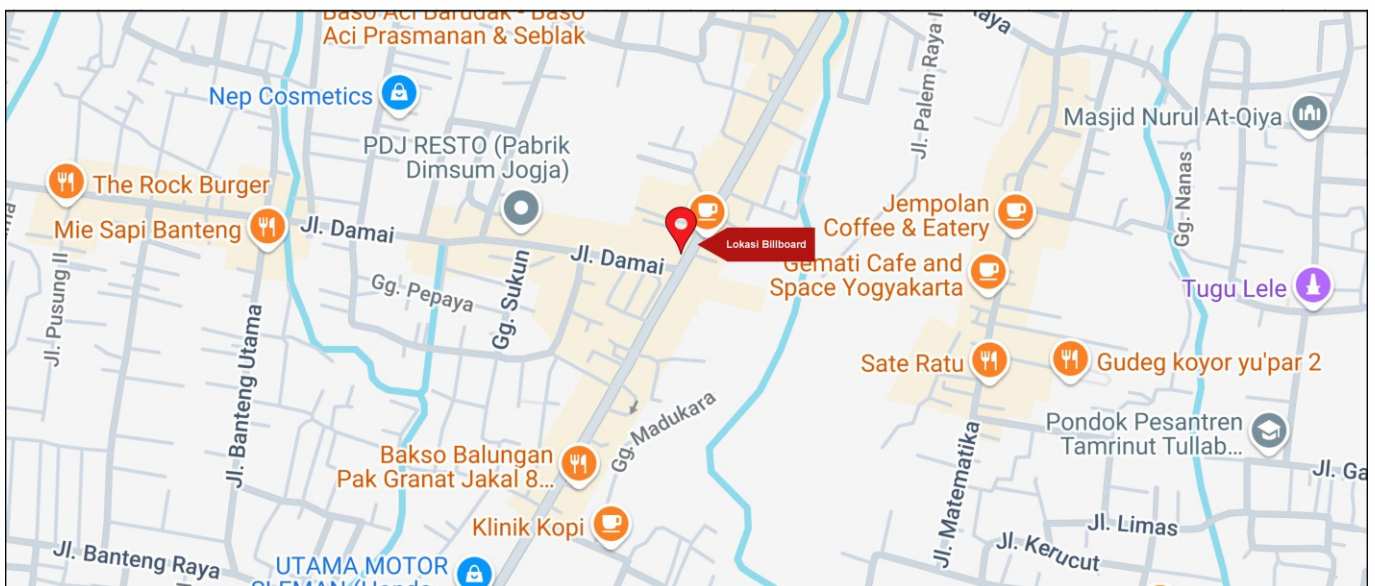

Foto Lokasi

Denah Lokasi

Description : Merupakan area padat lalu lintas, baik kendaraan pribadi maupun umum

**LALU LINTAS HARIAN RATA-RATA**

| Mobil Pribadi | Sepeda Motor | Angkutan Umum | Lain-Lain (Pick Up, Truck, Dsb.) | Jumlah Total |
|---------------|--------------|---------------|----------------------------------|--------------|
| -             | -            | -             | -                                | -            |