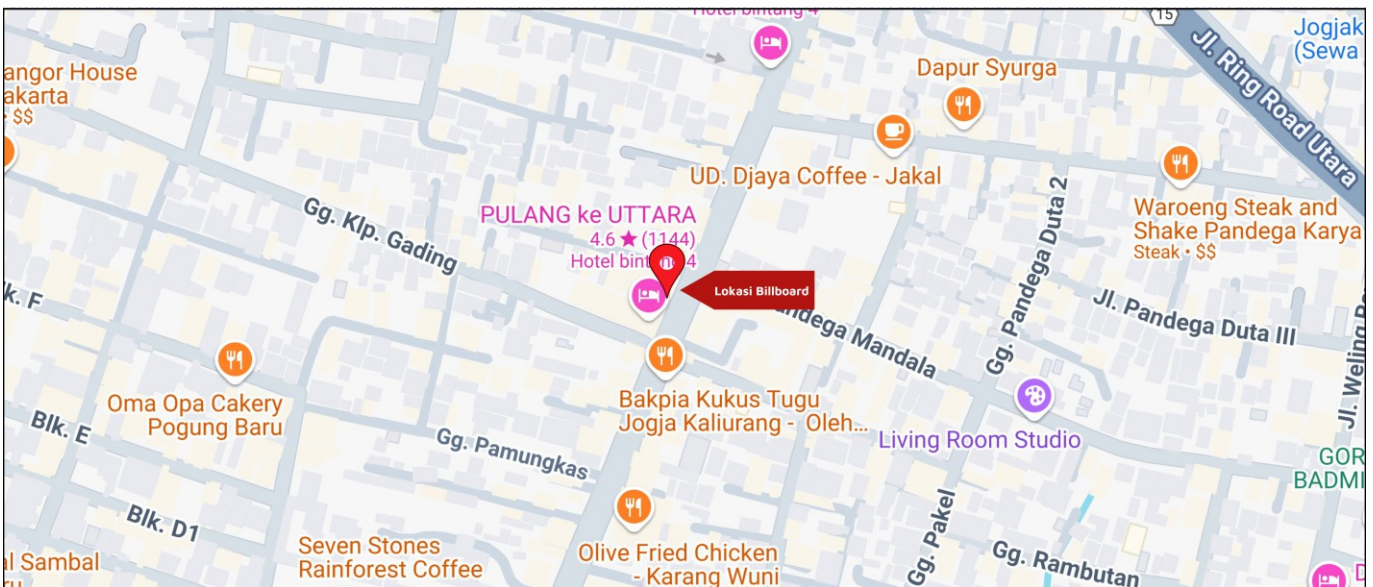

Foto Lokasi

Denah Lokasi

Description : Merupakan area padat lalu lintas, baik kendaraan pribadi maupun umum

**LALU LINTAS HARIAN RATA-RATA**

Mobil Pribadi	Sepeda Motor	Angkutan Umum	Lain-Lain (Pick Up, Truck, Dsb.)	Jumlah Total
-	-	-	-	-