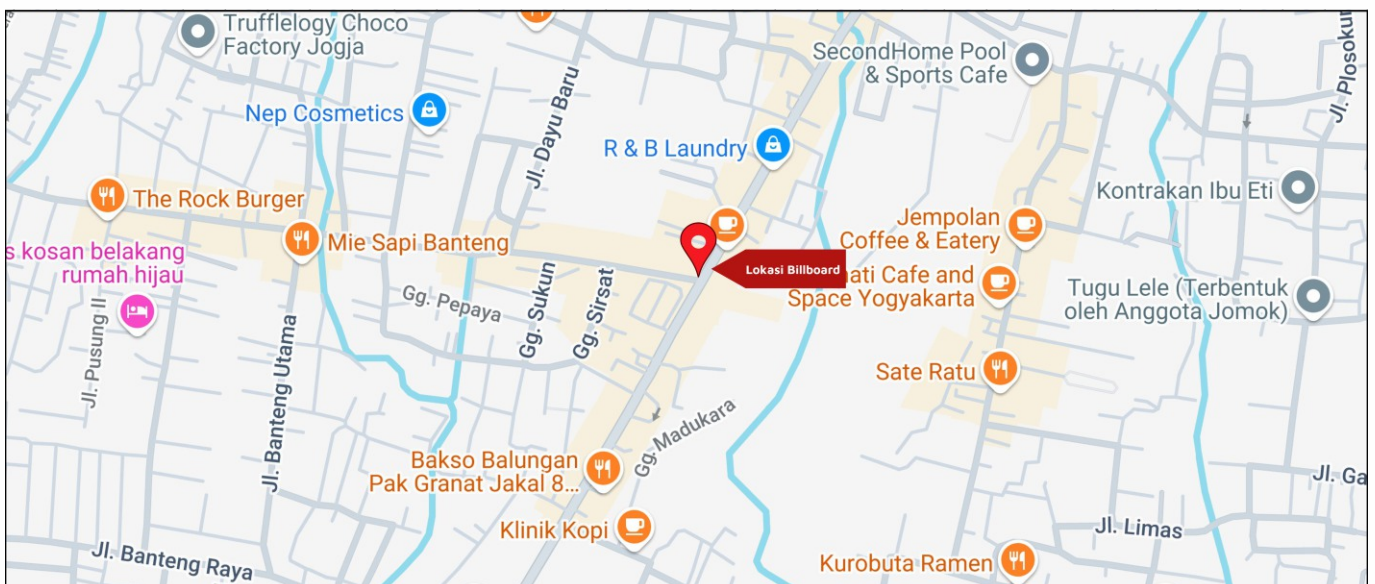

Foto Lokasi

Denah Lokasi

Description : Merupakan area padat lalu lintas, baik kendaraan pribadi maupun umum

LALU LINTAS HARIAN RATA-RATA

Mobil Pribadi	Sepeda Motor	Angkutan Umum	Lain-Lain (Pick Up, Truck, Dsb.)	Jumlah Total
-	-	-	-	-