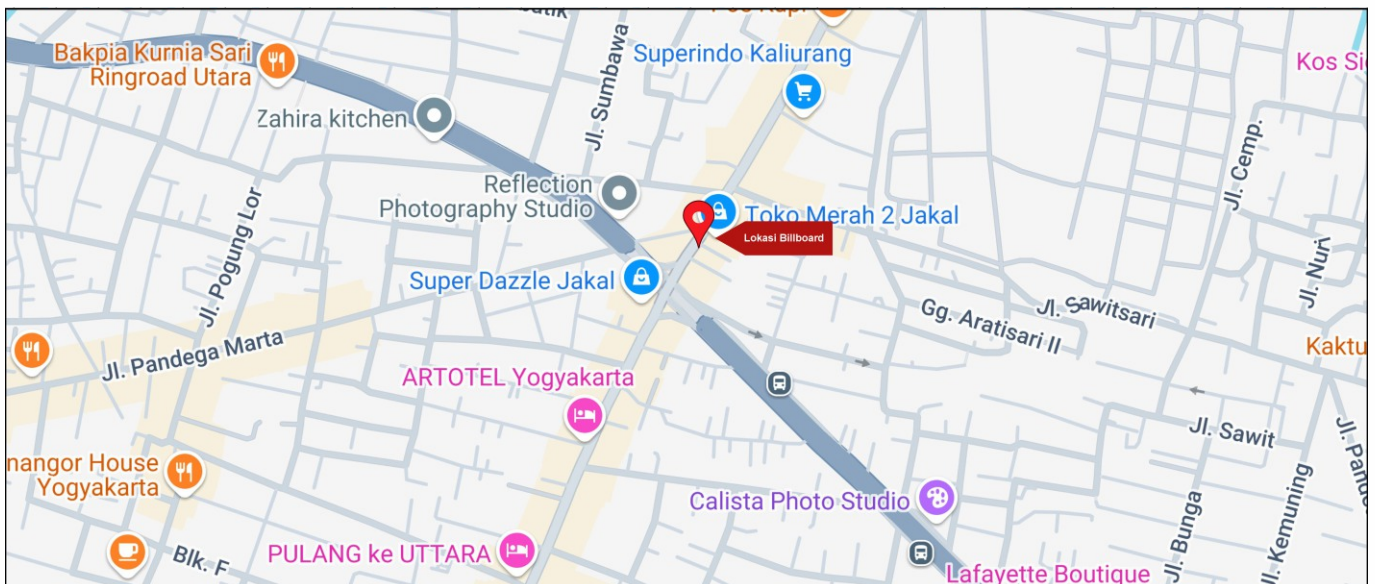

Foto Lokasi

Denah Lokasi

Description : Merupakan area padat lalu lintas, baik kendaraan pribadi maupun umum

LALU LINTAS HARIAN RATA-RATA

Mobil Pribadi	Sepeda Motor	Angkutan Umum	Lain-Lain (Pick Up, Truck, Dsb.)	Jumlah Total
-	-	-	-	-