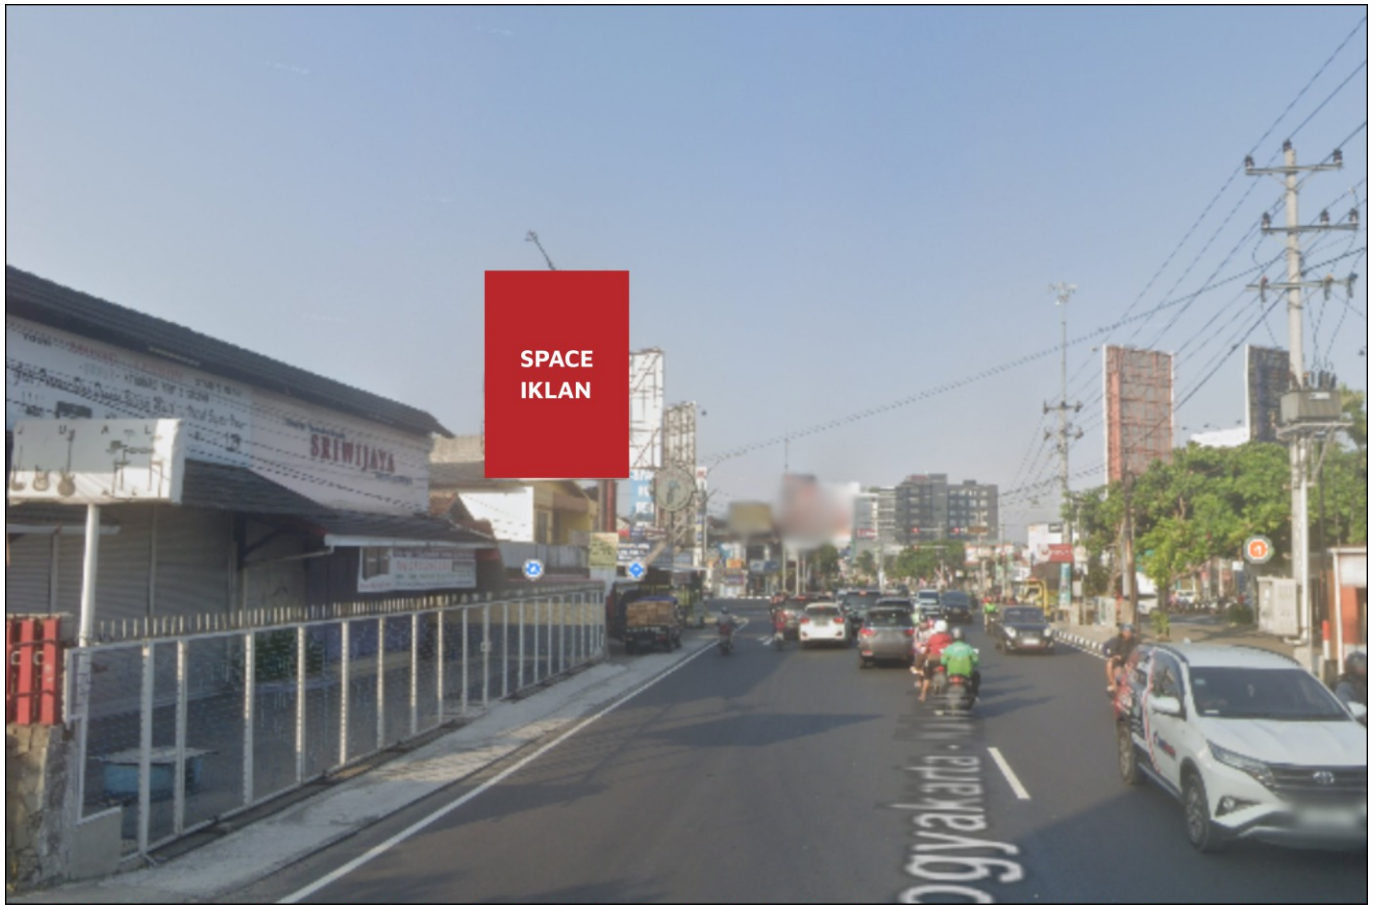

Foto Lokasi

Denah Lokasi

Description : Merupakan area padat lalu lintas, baik kendaraan pribadi maupun umum

LALU LINTAS HARIAN RATA-RATA

Mobil Pribadi	Sepeda Motor	Angkutan Umum	Lain-Lain (Pick Up, Truck, Dsb.)	Jumlah Total
-	-	-	-	-