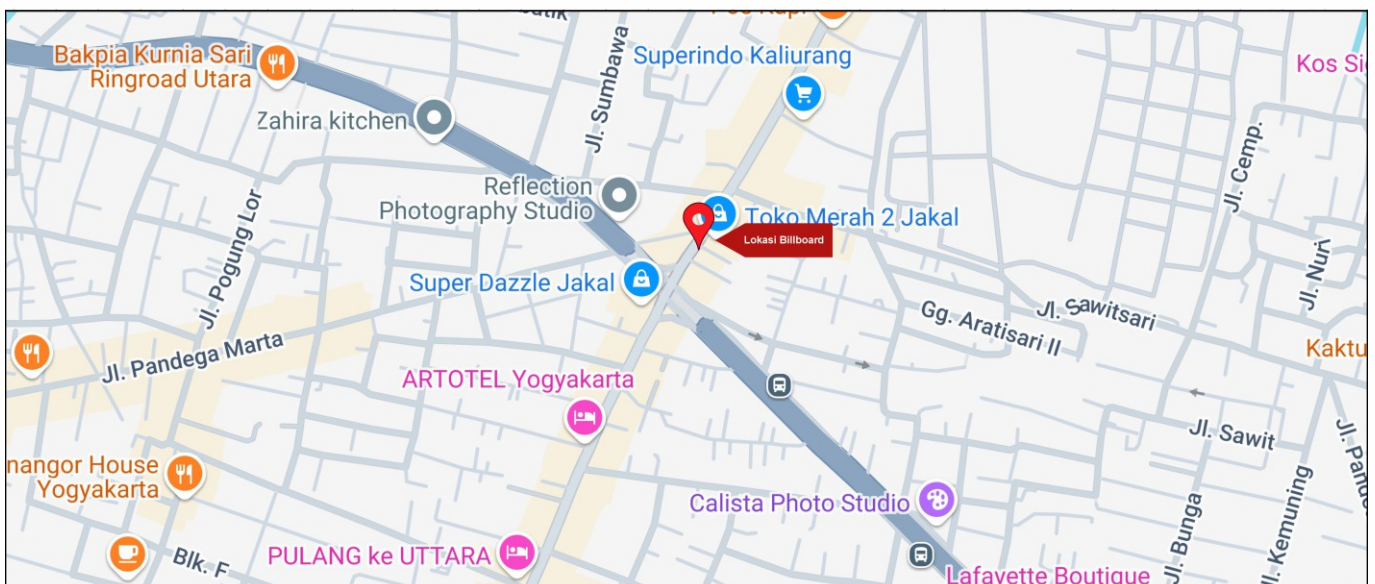

Foto Lokasi

Denah Lokasi

Description : Merupakan area padat lalu lintas, baik kendaraan pribadi maupun umum

**LALU LINTAS HARIAN RATA-RATA**

Mobil Pribadi	Sepeda Motor	Angkutan Umum	Lain-Lain (Pick Up, Truck, Dsb.)	Jumlah Total
-	-	-	-	-