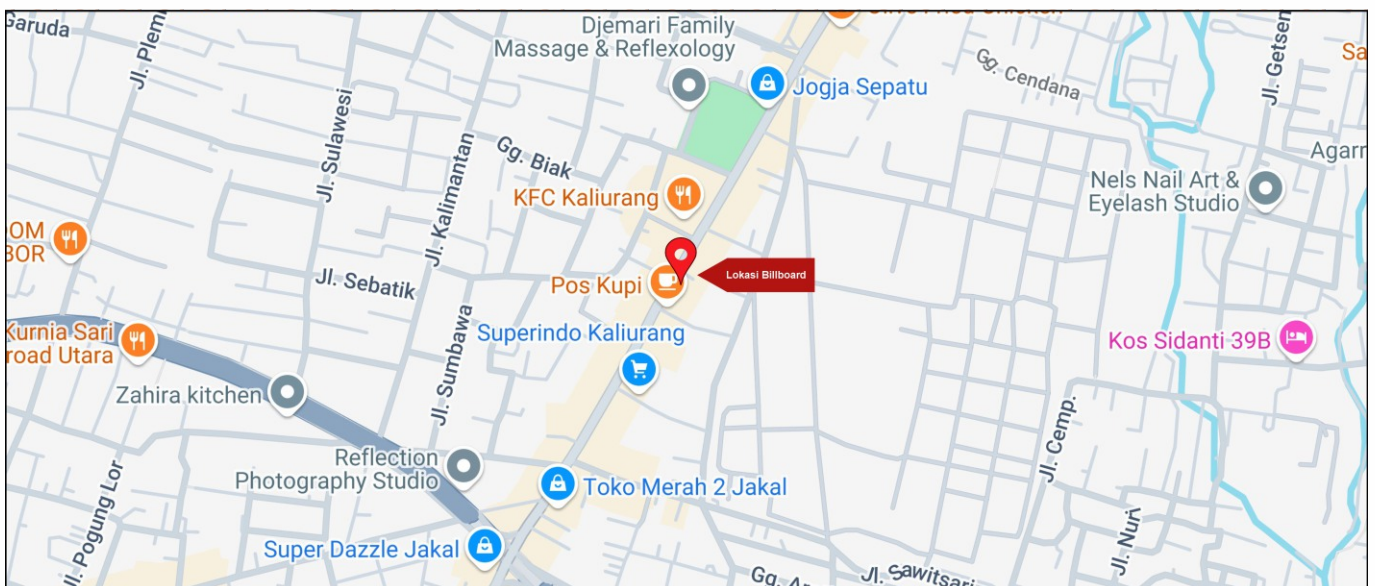

Foto Lokasi

Denah Lokasi

Description : Merupakan area padat lalu lintas, baik kendaraan pribadi maupun umum

LALU LINTAS HARIAN RATA-RATA				
Mobil Pribadi	Sepeda Motor	Angkutan Umum	Lain-Lain (Pick Up, Truck, Dsb.)	Jumlah Total
-	-	-	-	-