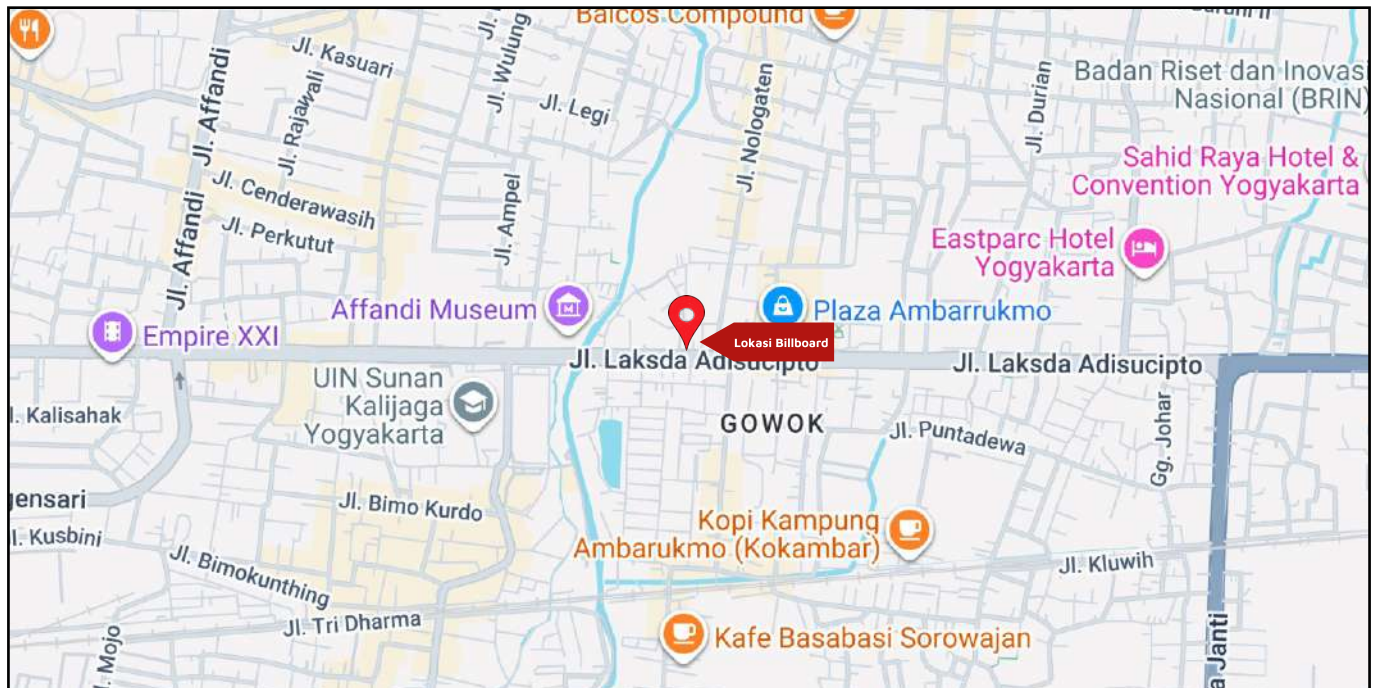

Foto Lokasi

Denah Lokasi

Description : Merupakan area padat lalu lintas, baik kendaraan pribadi maupun umum

LALU LINTAS HARIAN RATA-RATA

Mobil Pribadi	Sepeda Motor	Angkutan Umum	Lain-Lain (Pick Up, Truck, Dsb.)	Jumlah Total
-	-	-	-	-