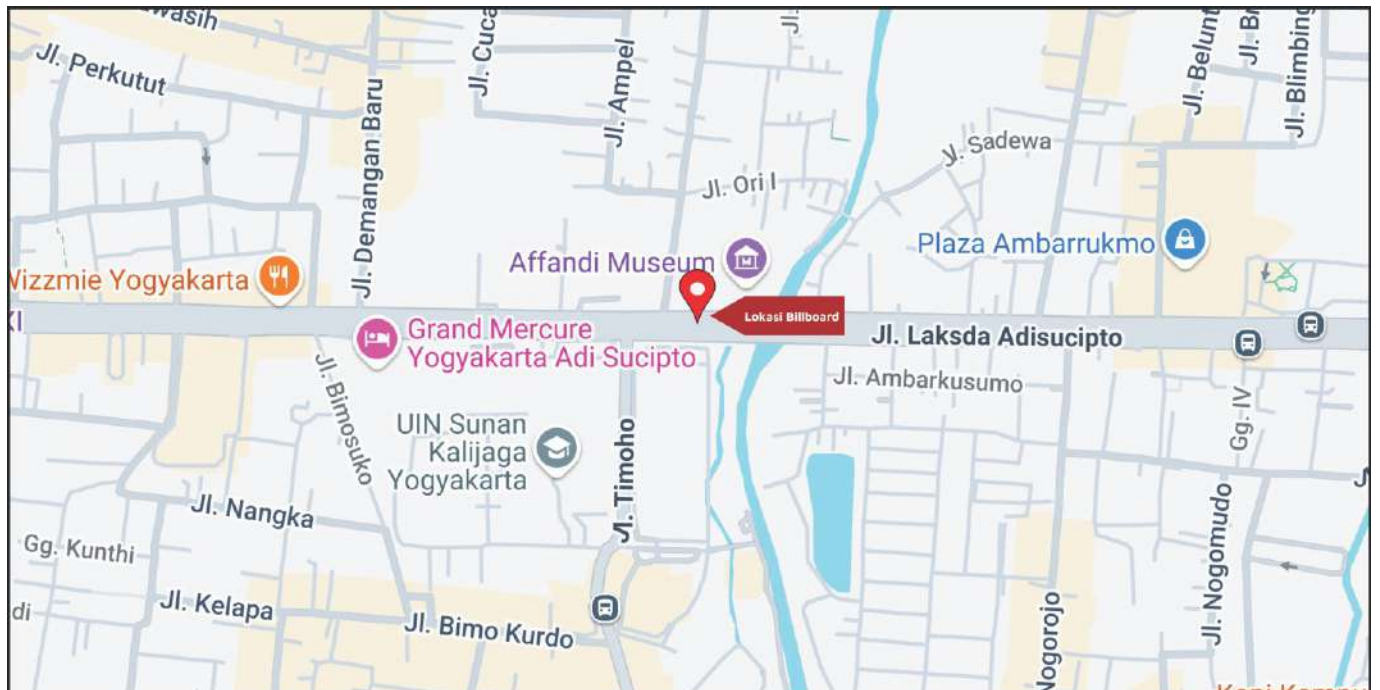

Foto Lokasi

Denah Lokasi

Description : Merupakan area padat lalu lintas, baik kendaraan pribadi maupun umum

LALU LINTAS HARIAN RATA-RATA

Mobil Pribadi	Sepeda Motor	Angkutan Umum	Lain-Lain (Pick Up, Truck, Dsb.)	Jumlah Total
-	-	-	-	-