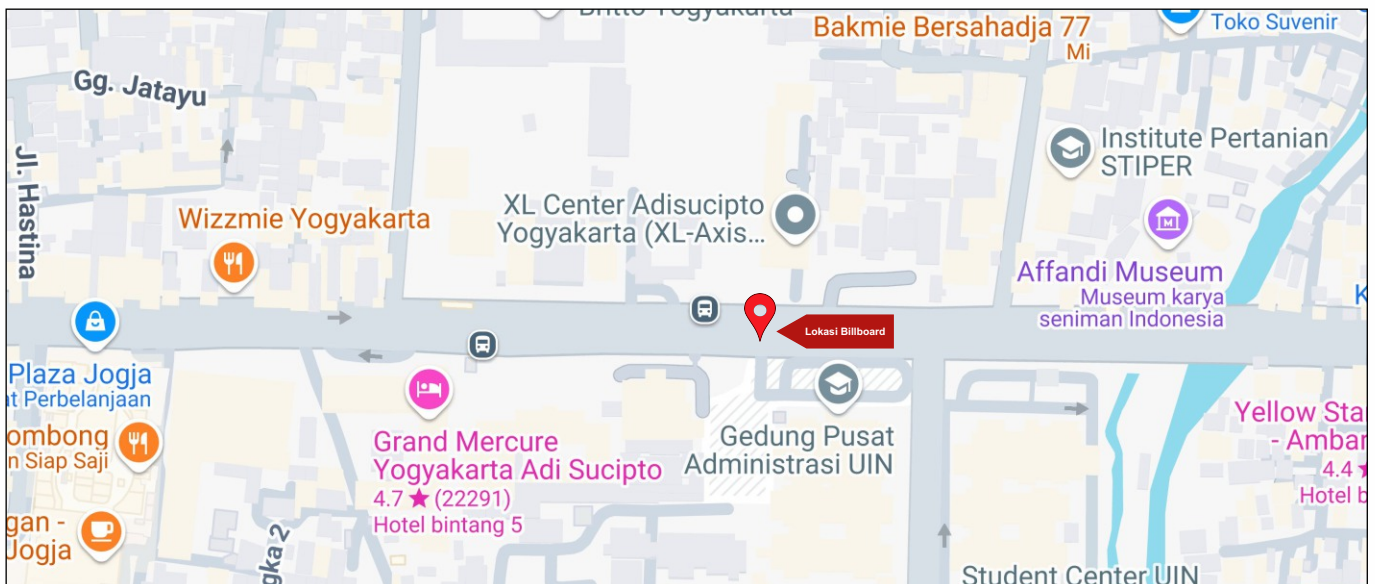

Foto Lokasi

Denah Lokasi

Description : Merupakan area padat lalu lintas, baik kendaraan pribadi maupun umum

LALU LINTAS HARIAN RATA-RATA

| Mobil Pribadi | Sepeda Motor | Angkutan Umum | Lain-Lain (Pick Up, Truck, Dsb.) | Jumlah Total |
|---------------|--------------|---------------|----------------------------------|--------------|
| - | - | - | - | - |