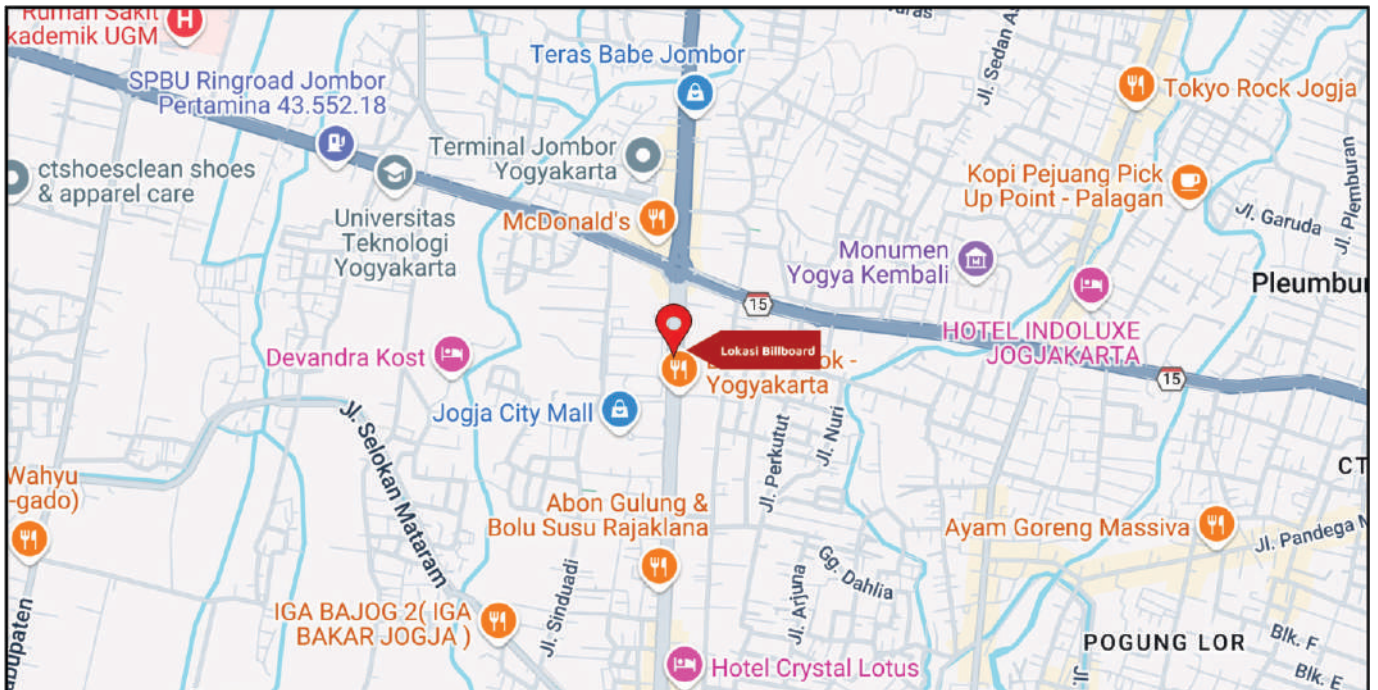

Foto Lokasi

Denah Lokasi

Description : Merupakan area padat lalu lintas, baik kendaraan pribadi maupun umum

LALU LINTAS HARIAN RATA-RATA

| Mobil Pribadi | Sepeda Motor | Angkutan Umum | Lain-Lain (Pick Up, Truck, Dsb.) | Jumlah Total |
|---------------|--------------|---------------|----------------------------------|--------------|
| - | - | - | - | - |