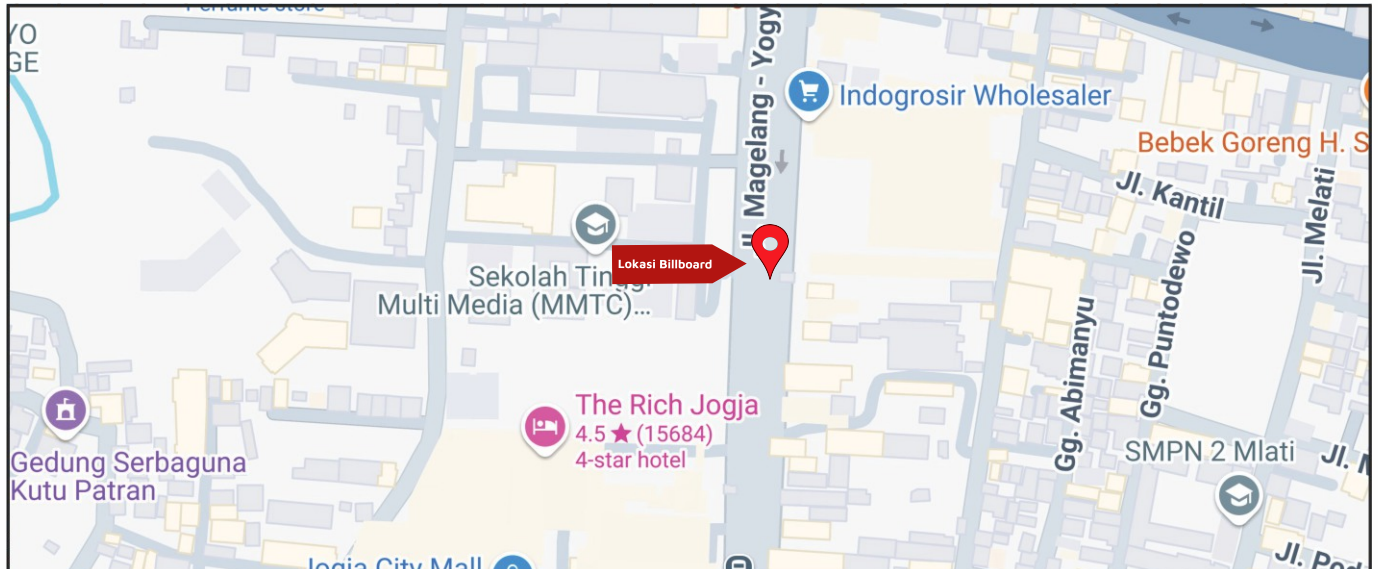

Foto Lokasi

Denah Lokasi

Description : Merupakan area padat lalu lintas, baik kendaraan pribadi maupun umum

LALU LINTAS HARIAN RATA-RATA

Mobil Pribadi	Sepeda Motor	Angkutan Umum	Lain-Lain (Pick Up, Truck, Dsb.)	Jumlah Total
-	-	-	-	-