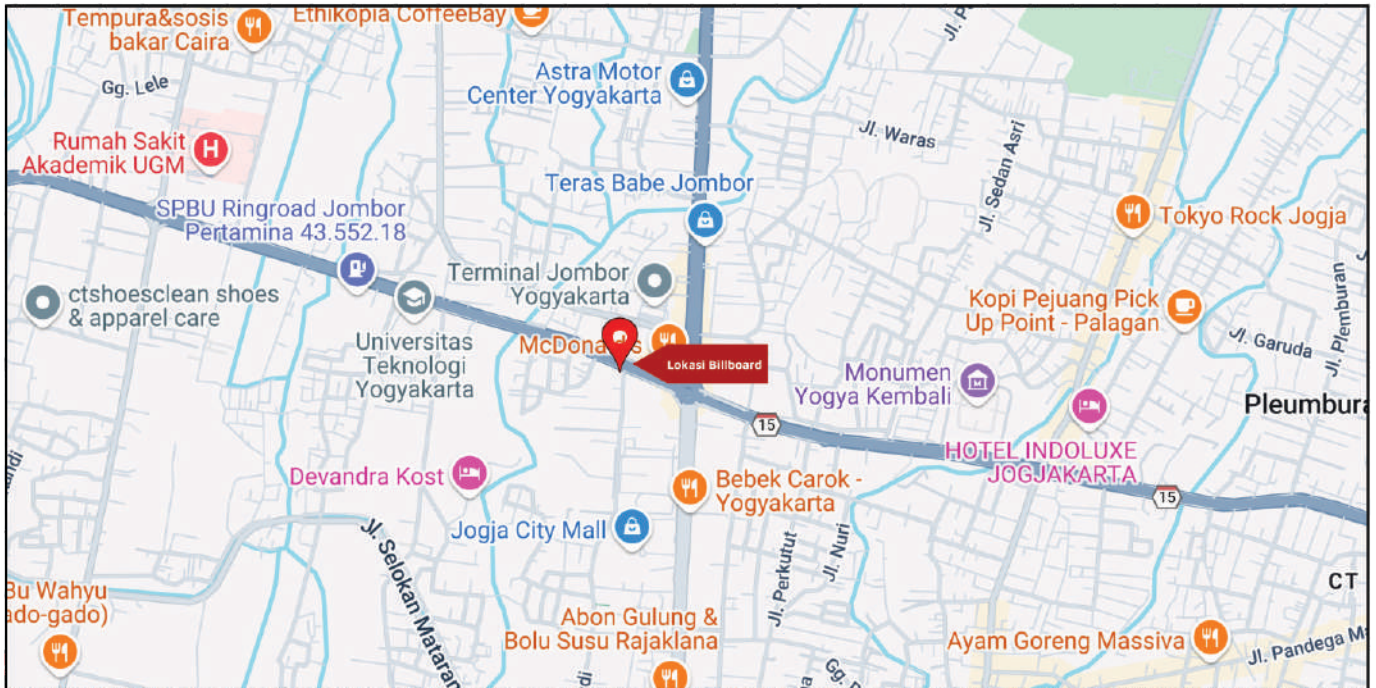

Foto Lokasi

Denah Lokasi

Description : Merupakan area padat lalu lintas, baik kendaraan pribadi maupun umum

LALU LINTAS HARIAN RATA-RATA

Mobil Pribadi	Sepeda Motor	Angkutan Umum	Lain-Lain (Pick Up, Truck, Dsb.)	Jumlah Total
-	-	-	-	-