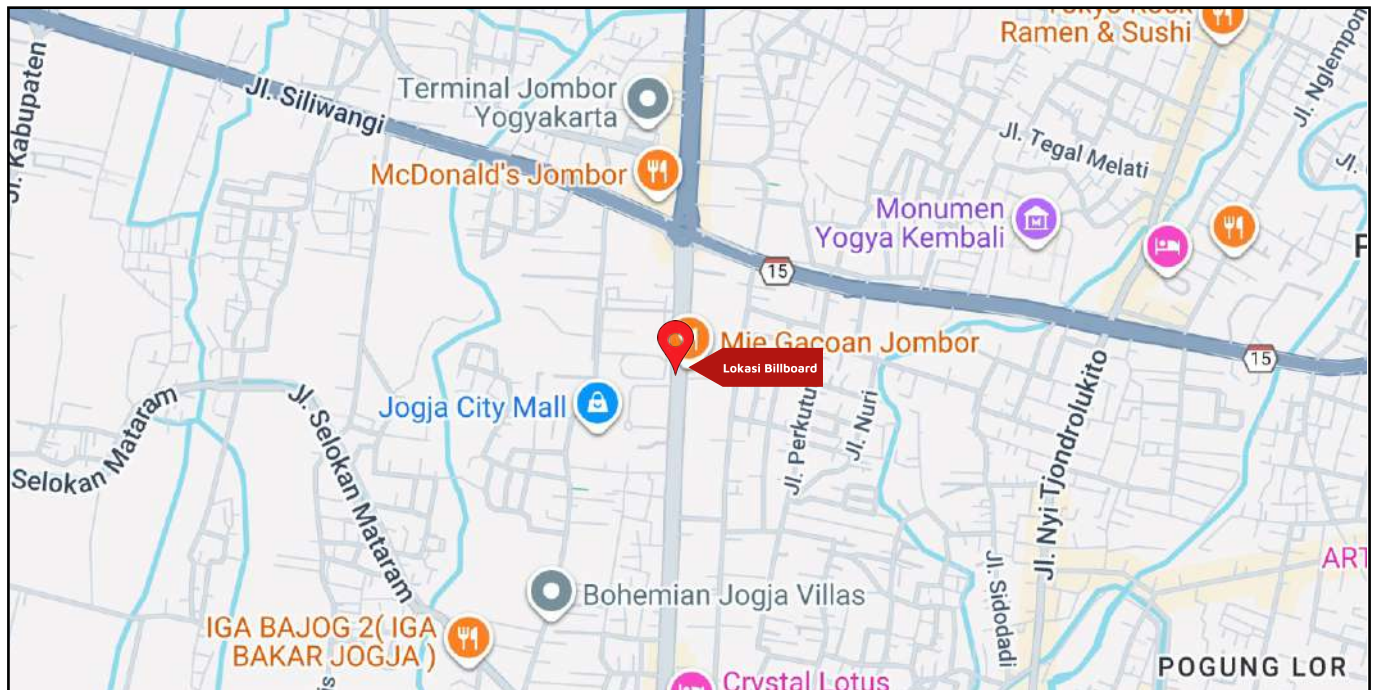

Foto Lokasi

Denah Lokasi

Description : Merupakan area padat lalu lintas, baik kendaraan pribadi maupun umum

**LALU LINTAS HARIAN RATA-RATA**

Mobil Pribadi	Sepeda Motor	Angkutan Umum	Lain-Lain (Pick Up, Truck, Dsb.)	Jumlah Total
-	-	-	-	-