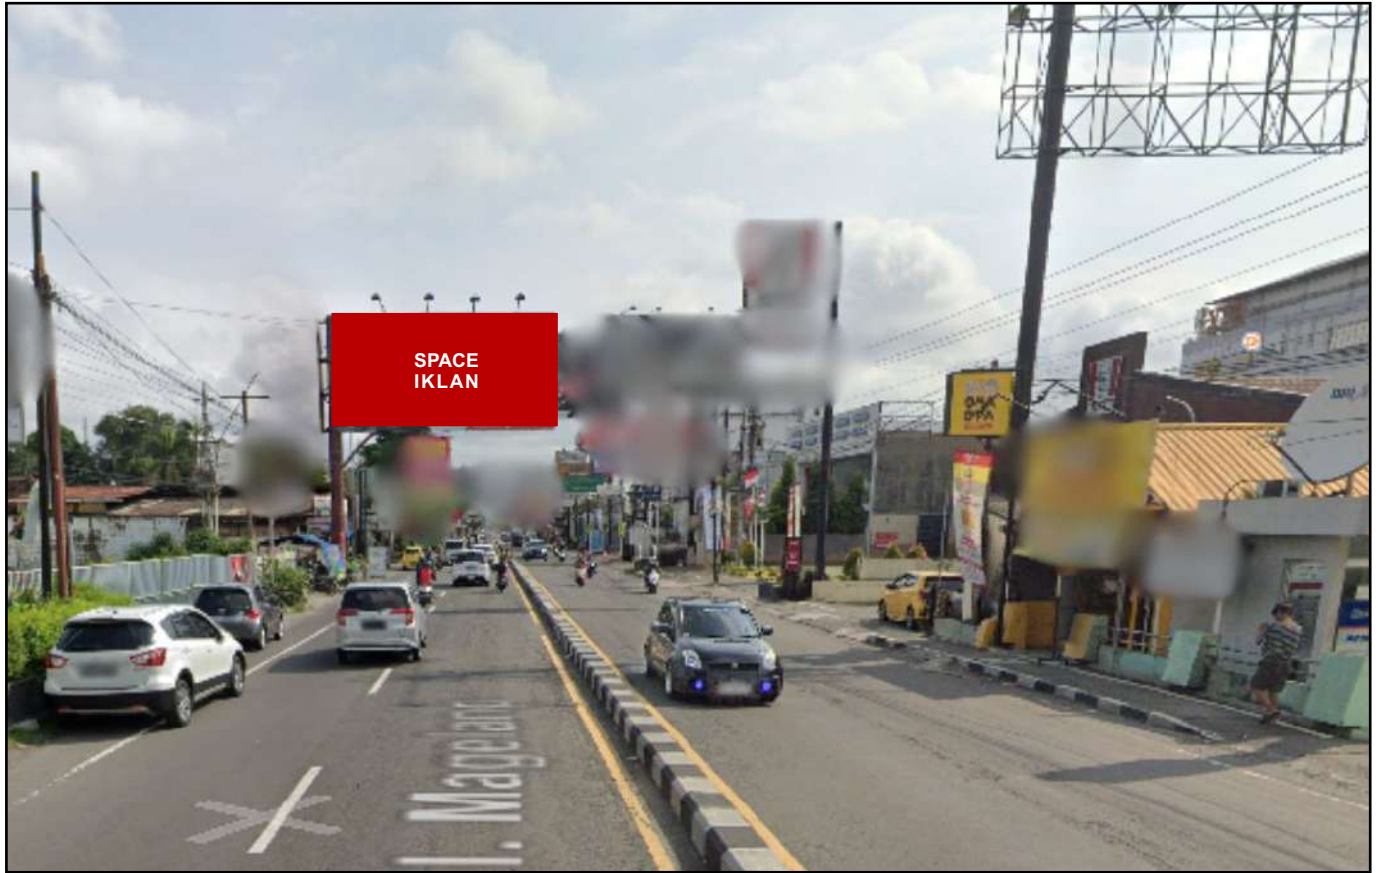

Foto Lokasi

Denah Lokasi

Description : Merupakan area padat lalu lintas, baik kendaraan pribadi maupun umum

**LALU LINTAS HARIAN RATA-RATA**

Mobil Pribadi	Sepeda Motor	Angkutan Umum	Lain-Lain (Pick Up, Truck, Dsb.)	Jumlah Total
-	-	-	-	-