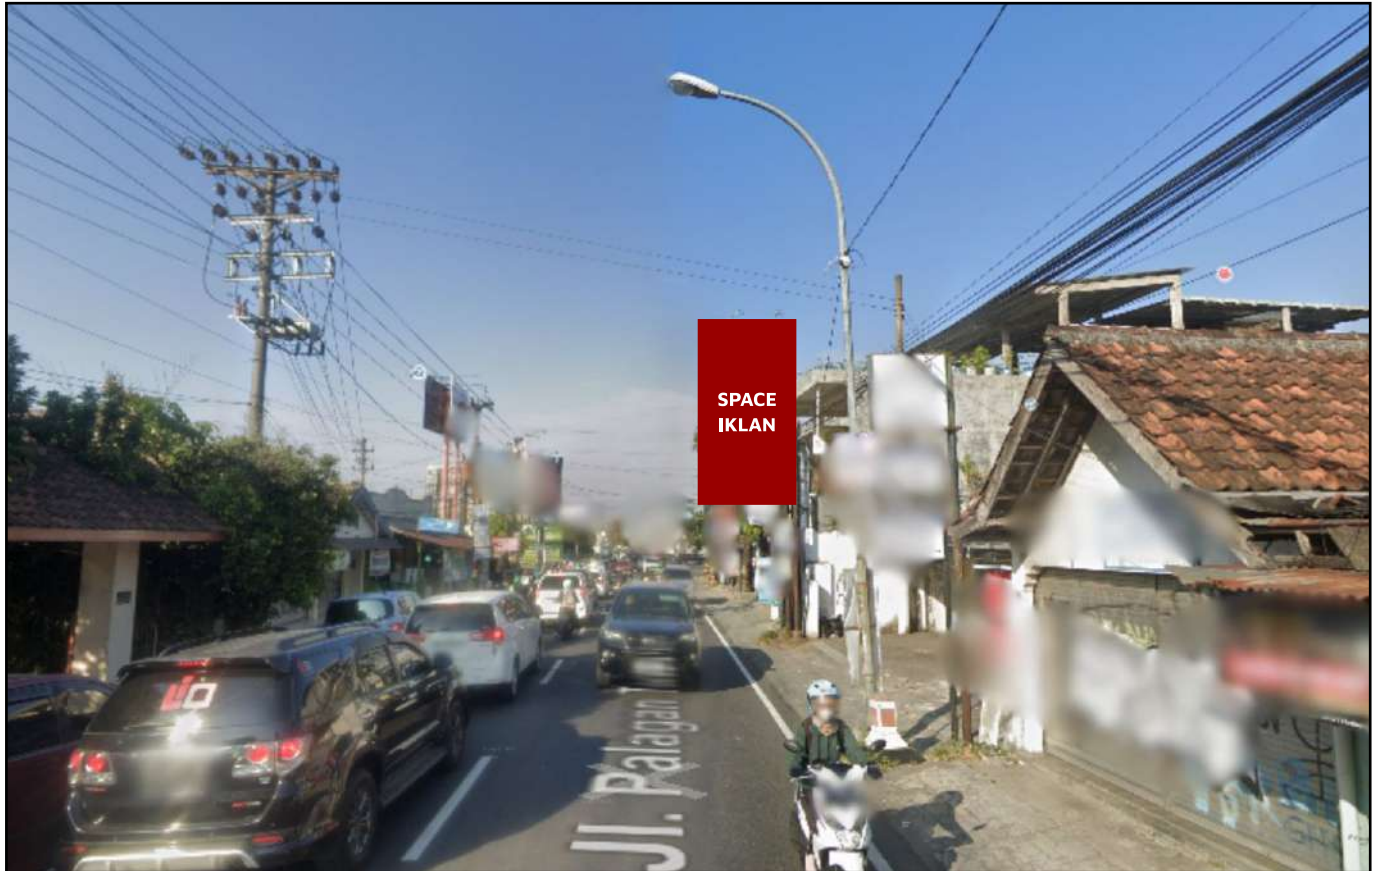

Foto Lokasi

Denah Lokasi

Description : Merupakan area padat lalu lintas, baik kendaraan pribadi maupun umum

LALU LINTAS HARIAN RATA-RATA

Mobil Pribadi	Sepeda Motor	Angkutan Umum	Lain-Lain (Pick Up, Truck, Dsb.)	Jumlah Total
-	-	-	-	-