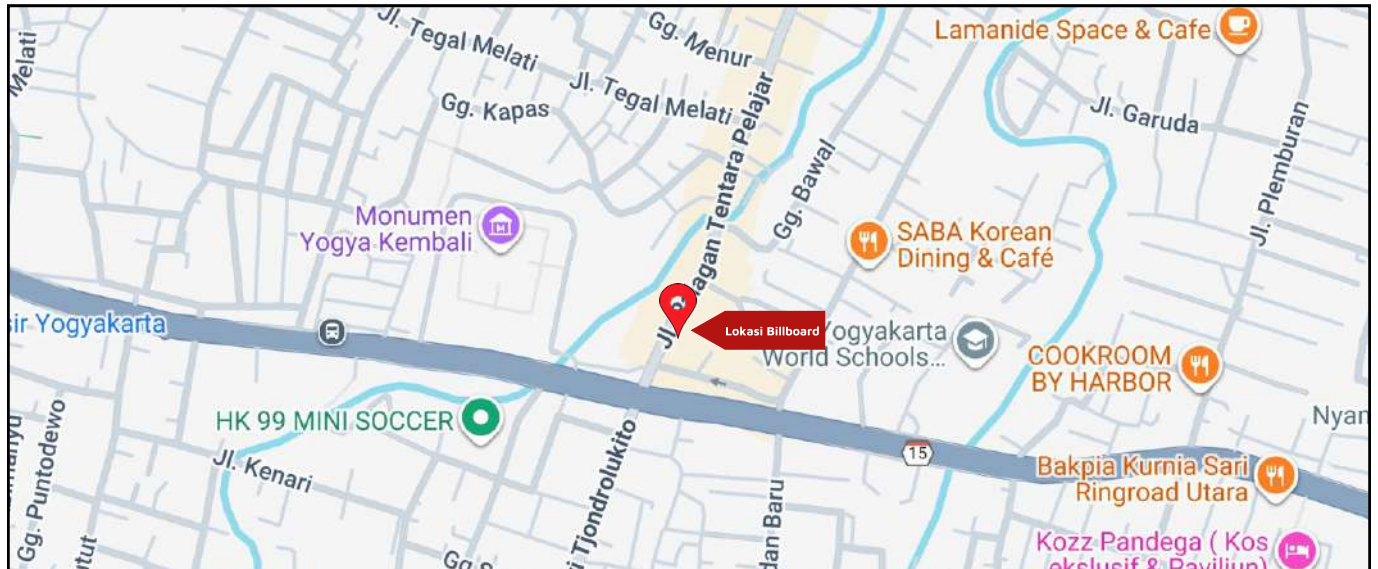

Foto Lokasi

Denah Lokasi

Description : Merupakan area padat lalu lintas, baik kendaraan pribadi maupun umum

LALU LINTAS HARIAN RATA-RATA

Mobil Pribadi	Sepeda Motor	Angkutan Umum	Lain-Lain (Pick Up, Truck, Dsb.)	Jumlah Total
-	-	-	-	-