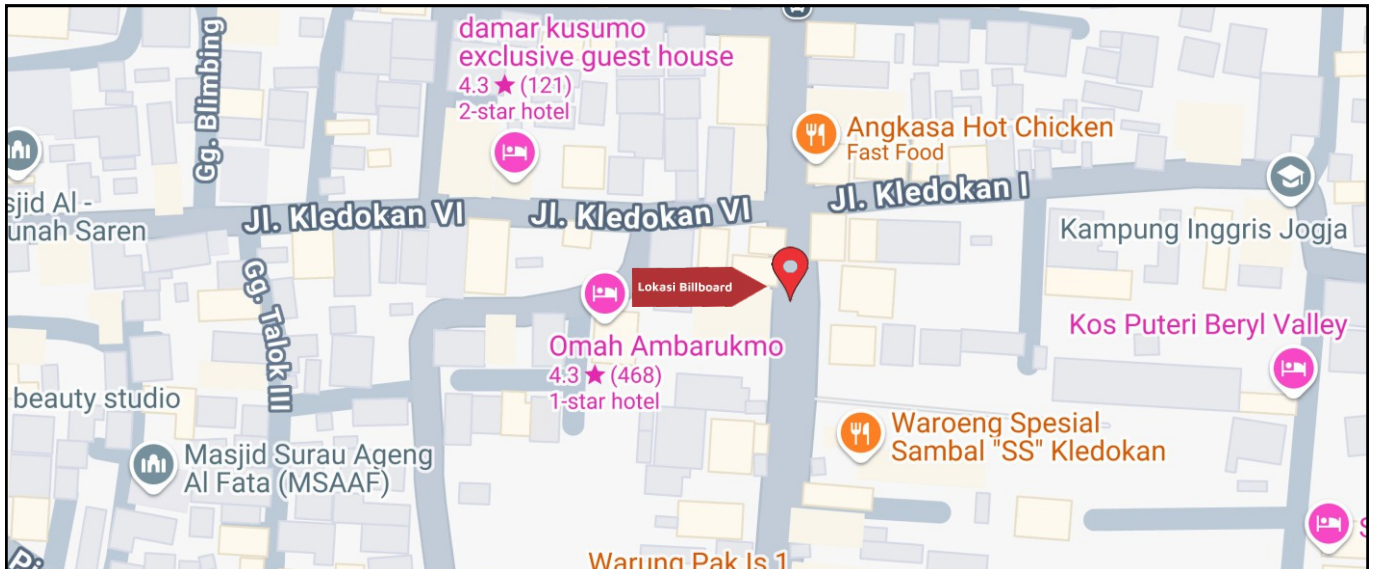

Foto Lokasi

Denah Lokasi

Description : Merupakan area padat lalu lintas, baik kendaraan pribadi maupun umum

LALU LINTAS HARIAN RATA-RATA

Mobil Pribadi	Sepeda Motor	Angkutan Umum	Lain-Lain (Pick Up, Truck, Dsb.)	Jumlah Total
-	-	-	-	-