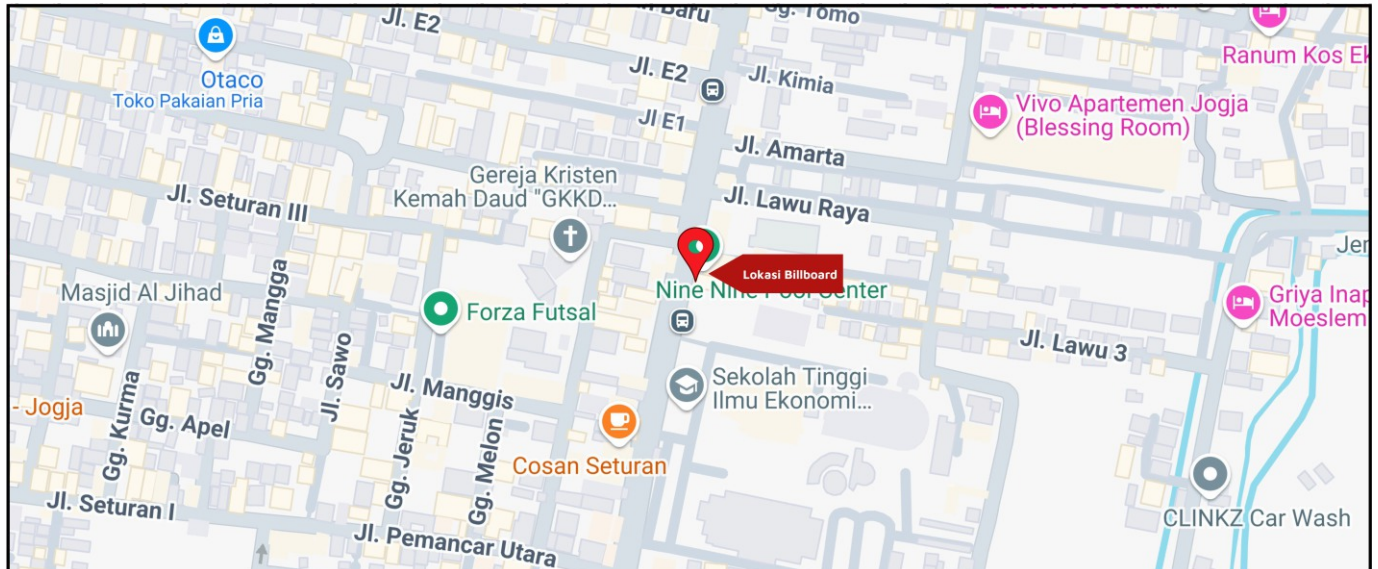

Foto Lokasi

Denah Lokasi

Description : Merupakan area padat lalu lintas, baik kendaraan pribadi maupun umum

LALU LINTAS HARIAN RATA-RATA

Mobil Pribadi	Sepeda Motor	Angkutan Umum	Lain-Lain (Pick Up, Truck, Dsb.)	Jumlah Total
-	-	-	-	-