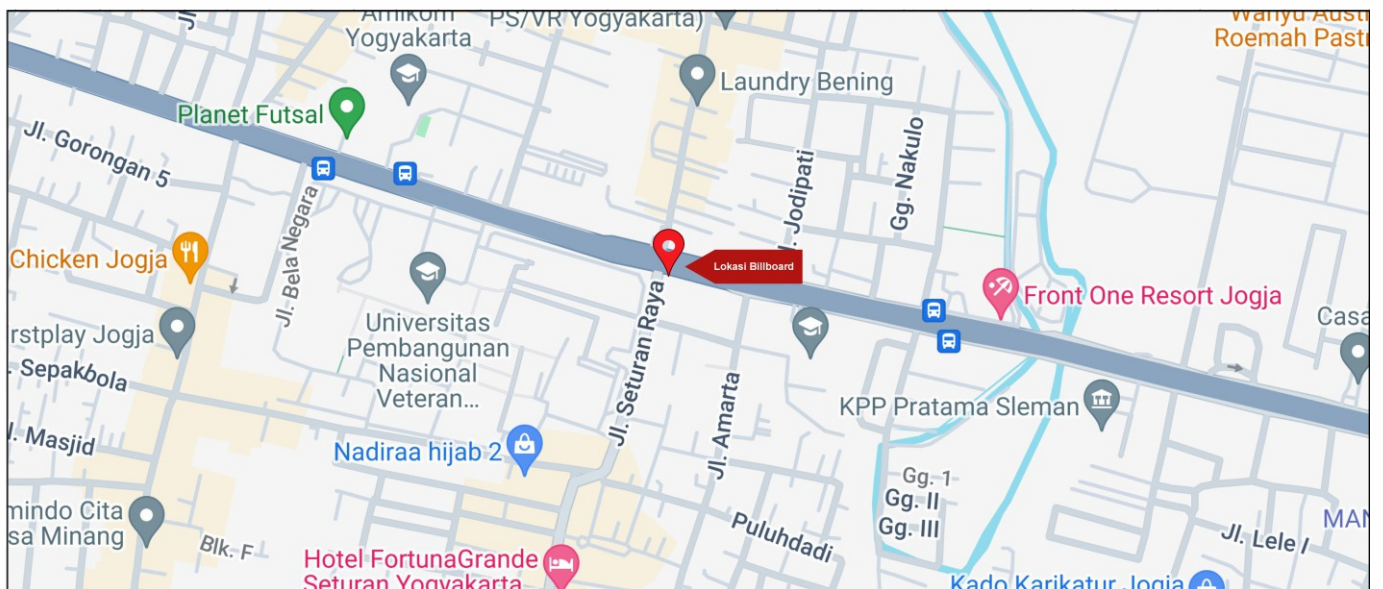

Foto Lokasi

Denah Lokasi

Description : Merupakan area padat lalu lintas, baik kendaraan pribadi maupun umum

LALU LINTAS HARIAN RATA-RATA

Mobil Pribadi	Sepeda Motor	Angkutan Umum	Lain-Lain (Pick Up, Truck, Dsb.)	Jumlah Total
-	-	-	-	-