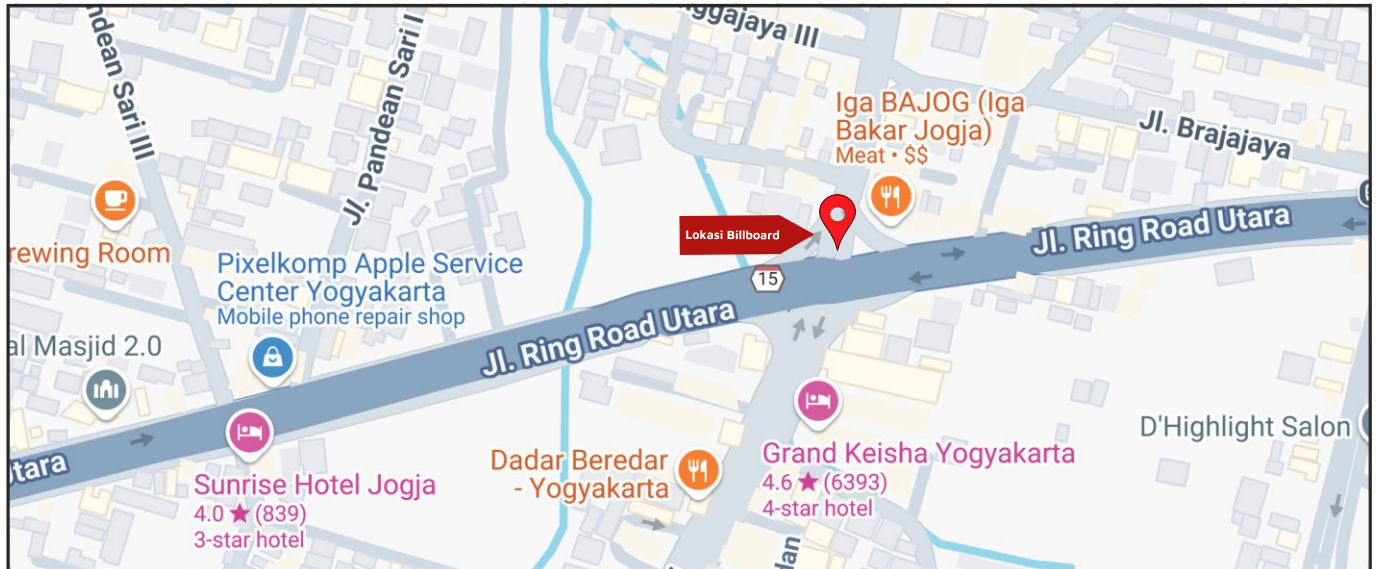

Foto Lokasi

Denah Lokasi

Description : Merupakan area padat lalu lintas, baik kendaraan pribadi maupun umum

LALU LINTAS HARIAN RATA-RATA

Mobil Pribadi	Sepeda Motor	Angkutan Umum	Lain-Lain (Pick Up, Truck, Dsb.)	Jumlah Total
-	-	-	-	-