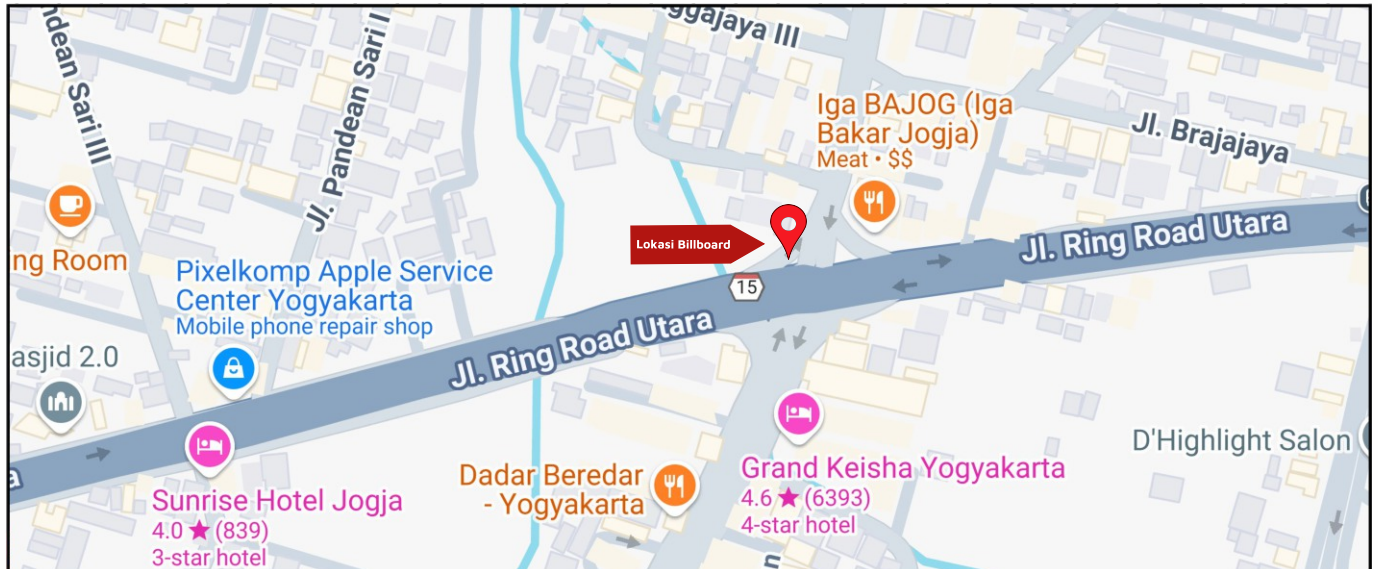

Foto Lokasi

Denah Lokasi

Description : Merupakan area padat lalu lintas, baik kendaraan pribadi maupun umum

LALU LINTAS HARIAN RATA-RATA

Mobil Pribadi	Sepeda Motor	Angkutan Umum	Lain-Lain (Pick Up, Truck, Dsb.)	Jumlah Total
-	-	-	-	-