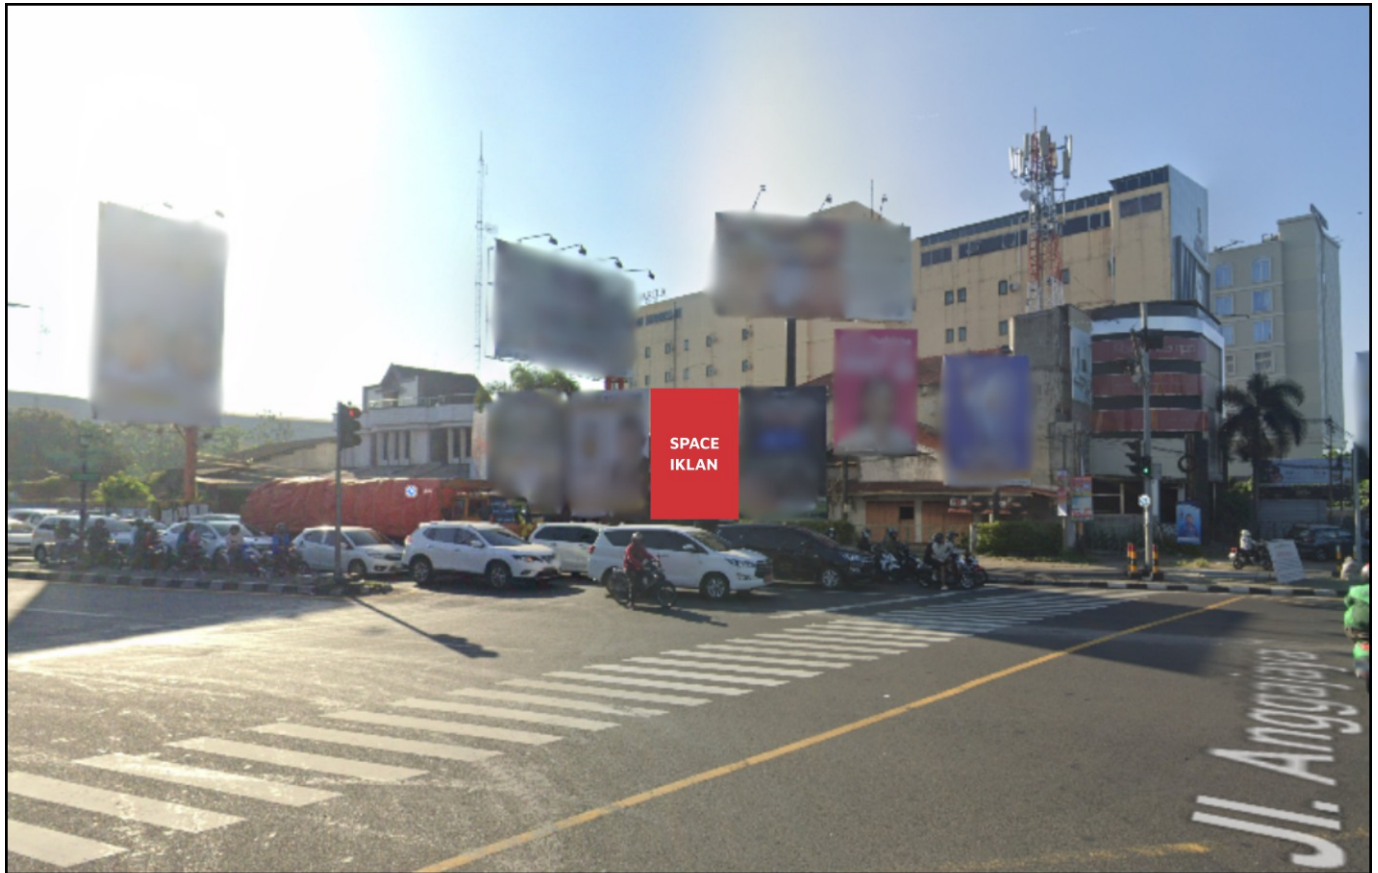

Foto Lokasi

Denah Lokasi

Description : Merupakan area padat lalu lintas, baik kendaraan pribadi maupun umum

LALU LINTAS HARIAN RATA-RATA

Mobil Pribadi	Sepeda Motor	Angkutan Umum	Lain-Lain (Pick Up, Truck, Dsb.)	Jumlah Total
-	-	-	-	-