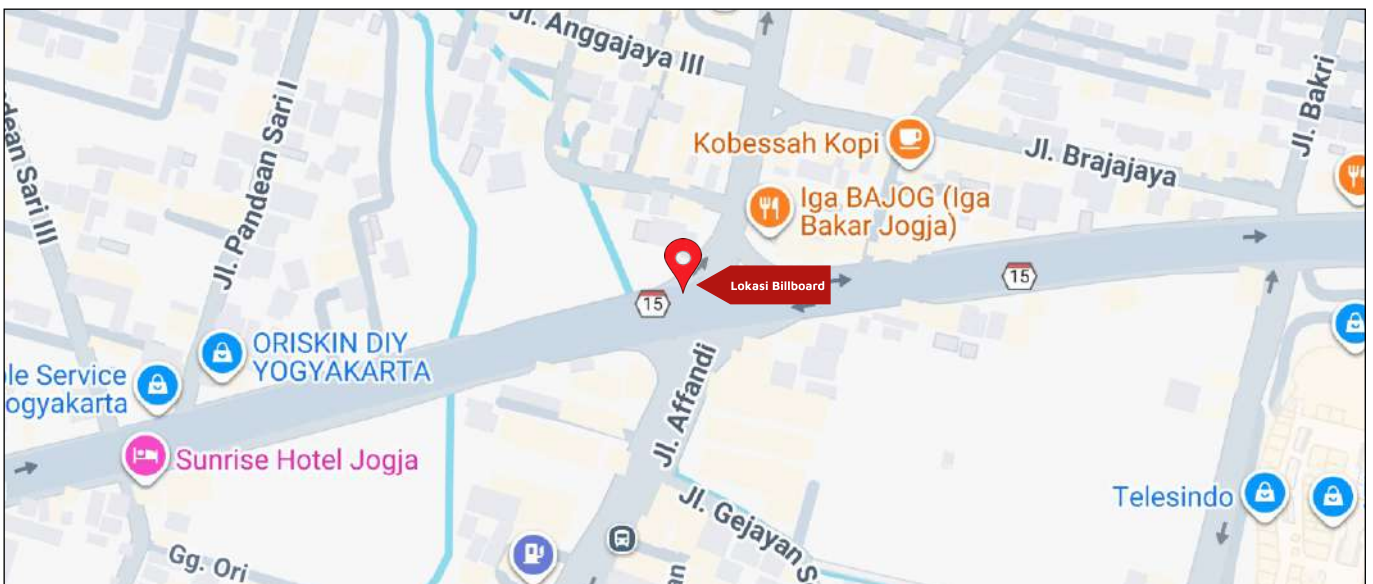

Foto Lokasi

Denah Lokasi

Description : Merupakan area padat lalu lintas, baik kendaraan pribadi maupun umum

LALU LINTAS HARIAN RATA-RATA

Mobil Pribadi	Sepeda Motor	Angkutan Umum	Lain-Lain (Pick Up, Truck, Dsb.)	Jumlah Total
-	-	-	-	-