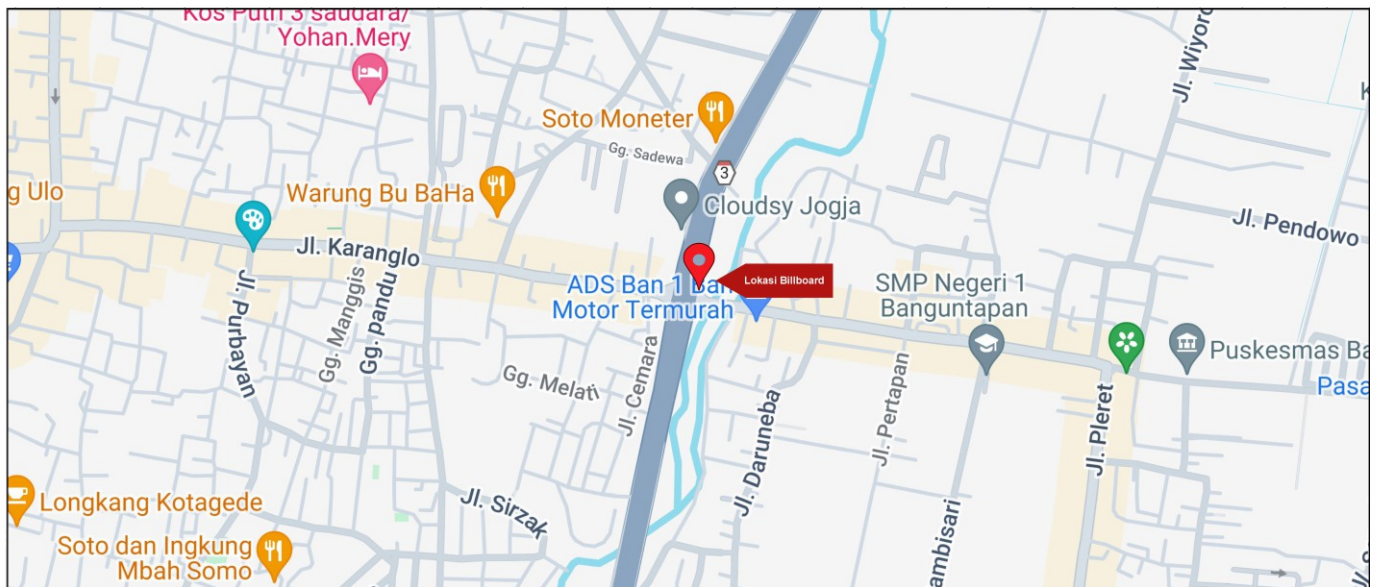

Foto Lokasi

Denah Lokasi

Description : Merupakan area padat lalu lintas, baik kendaraan pribadi maupun umum

**LALU LINTAS HARIAN RATA-RATA**

Mobil Pribadi	Sepeda Motor	Angkutan Umum	Lain-Lain (Pick Up, Truck, Dsb.)	Jumlah Total
-	-	-	-	-