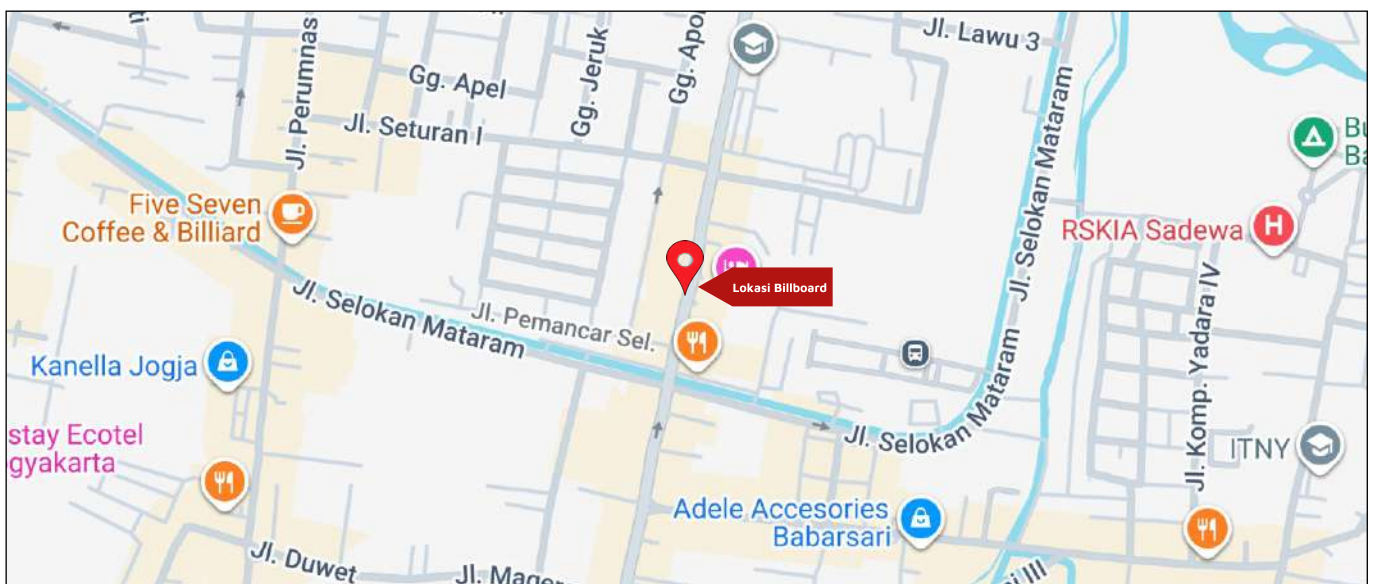

Foto Lokasi

Denah Lokasi

Description : Merupakan area padat lalu lintas, baik kendaraan pribadi maupun umum

LALU LINTAS HARIAN RATA-RATA				
Mobil Pribadi	Sepeda Motor	Angkutan Umum	Lain-Lain (Pick Up, Truck, Dsb.)	Jumlah Total
-	-	-	-	-