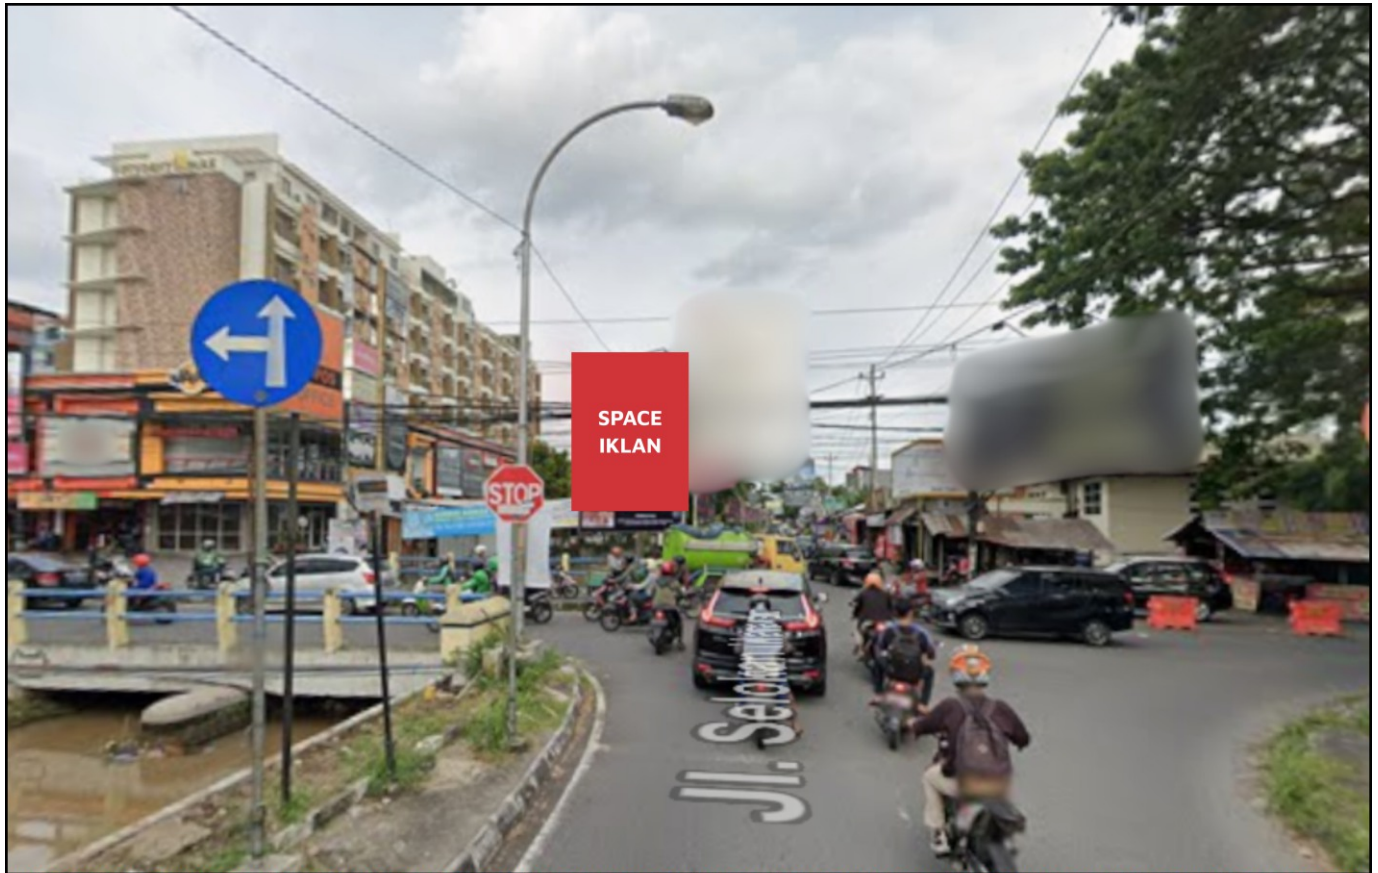

Foto Lokasi

Denah Lokasi

Description : Merupakan area padat lalu lintas, baik kendaraan pribadi maupun umum

LALU LINTAS HARIAN RATA-RATA

Mobil Pribadi	Sepeda Motor	Angkutan Umum	Lain-Lain (Pick Up, Truck, Dsb.)	Jumlah Total
-	-	-	-	-