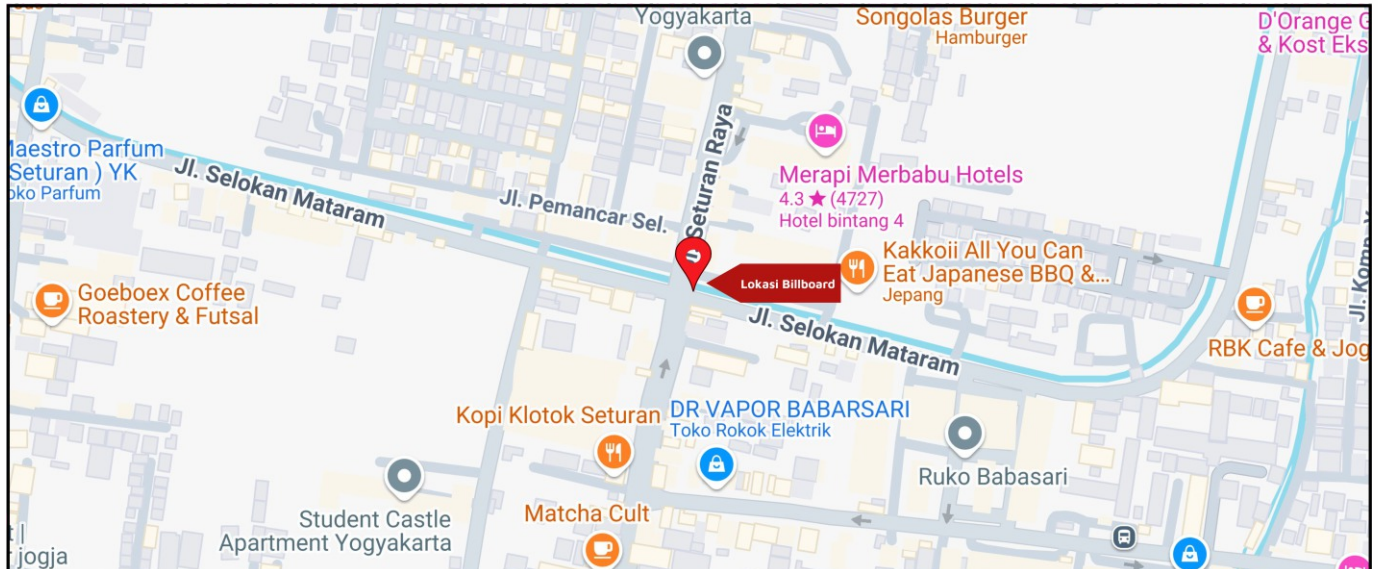

Foto Lokasi

Denah Lokasi

Description : Merupakan area padat lalu lintas, baik kendaraan pribadi maupun umum

LALU LINTAS HARIAN RATA-RATA

Mobil Pribadi	Sepeda Motor	Angkutan Umum	Lain-Lain (Pick Up, Truck, Dsb.)	Jumlah Total
-	-	-	-	-