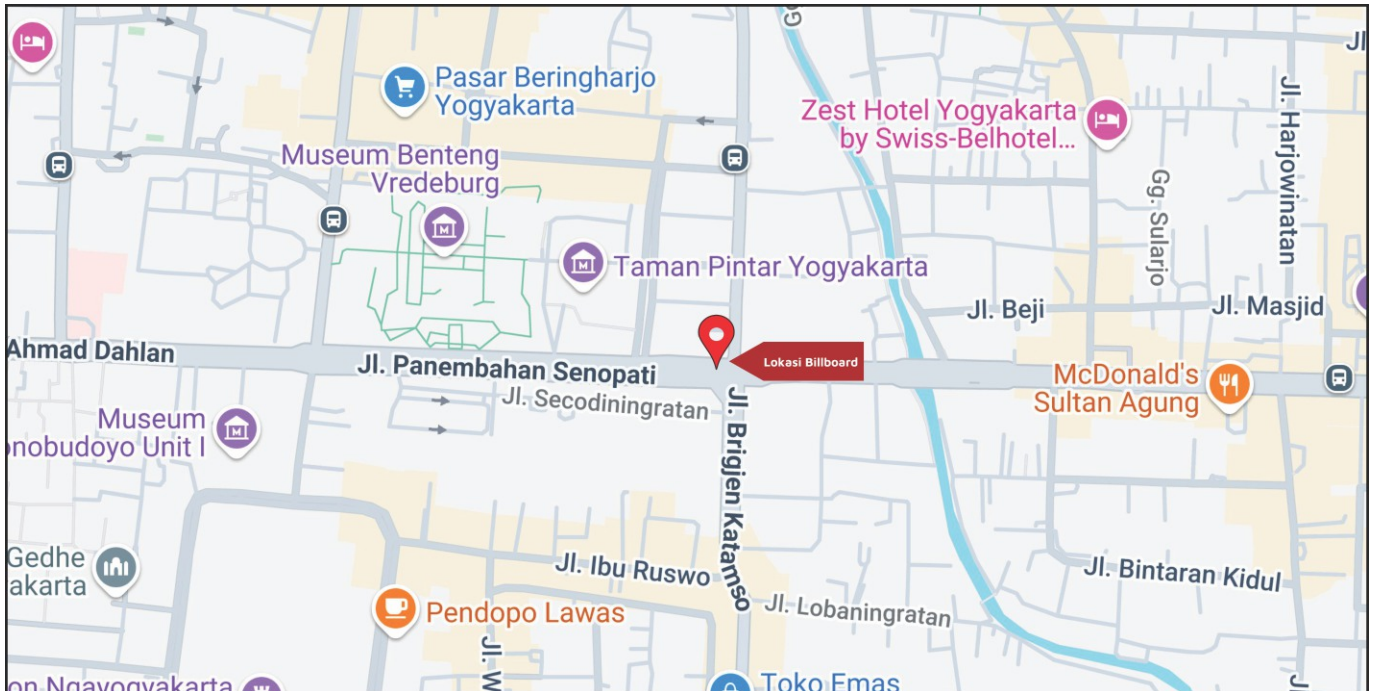

Foto Lokasi

Denah Lokasi

Description : Merupakan area padat lalu lintas, baik kendaraan pribadi maupun umum

LALU LINTAS HARIAN RATA-RATA

Mobil Pribadi	Sepeda Motor	Angkutan Umum	Lain-Lain (Pick Up, Truck, Dsb.)	Jumlah Total
-	-	-	-	-