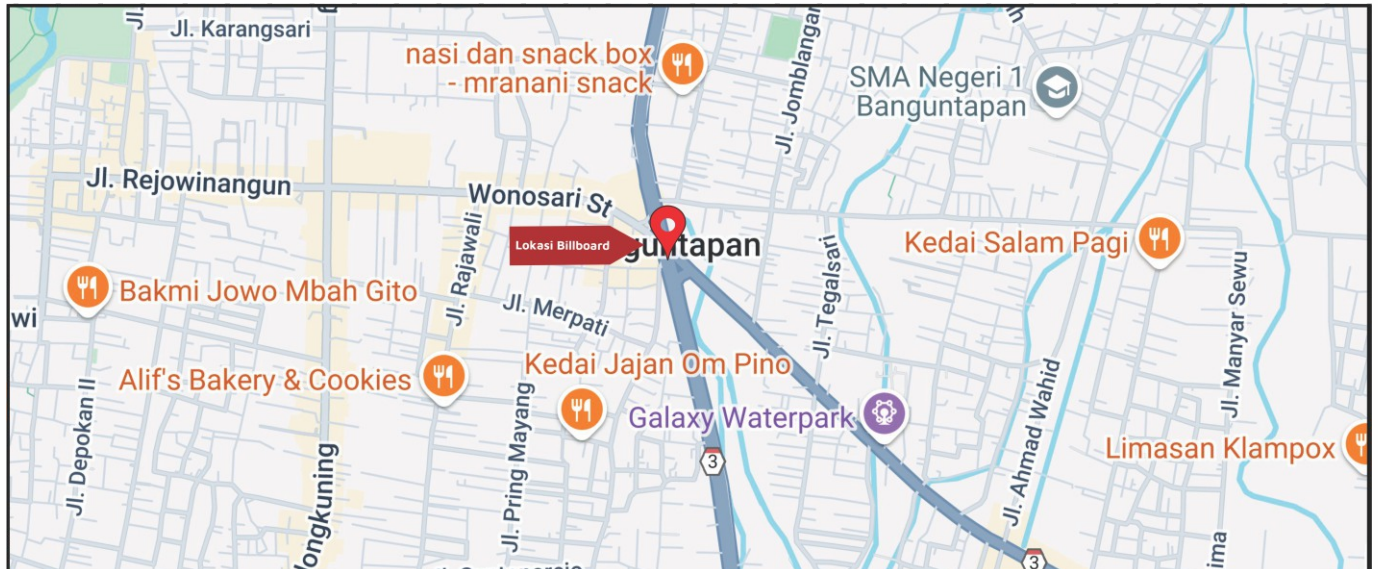

Foto Lokasi

Denah Lokasi

Description : Merupakan area padat lalu lintas, baik kendaraan pribadi maupun umum

LALU LINTAS HARIAN RATA-RATA

Mobil Pribadi	Sepeda Motor	Angkutan Umum	Lain-Lain (Pick Up, Truck, Dsb.)	Jumlah Total
-	-	-	-	-