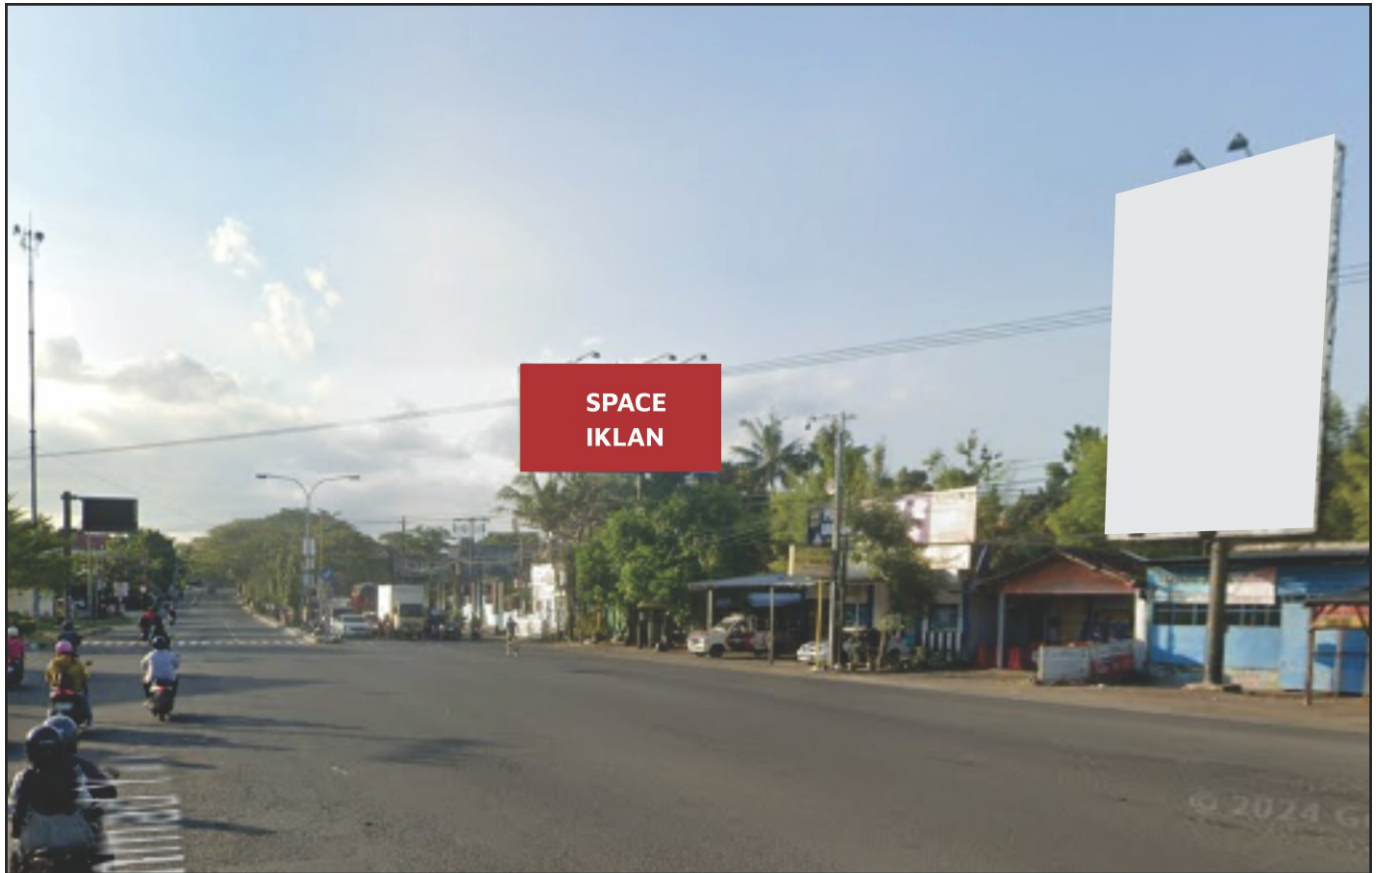

Foto Lokasi

Denah Lokasi

Description : Merupakan area padat lalu lintas, baik kendaraan pribadi maupun umum

LALU LINTAS HARIAN RATA-RATA

Mobil Pribadi	Sepeda Motor	Angkutan Umum	Lain-Lain (Pick Up, Truck, Dsb.)	Jumlah Total
-	-	-	-	-