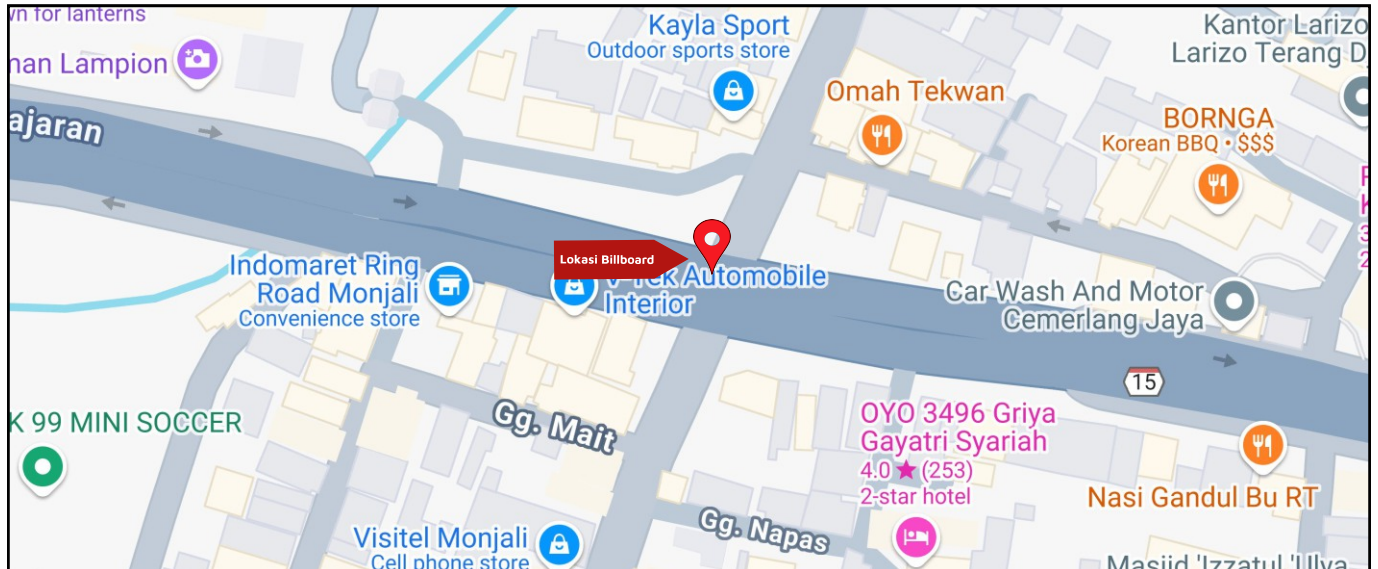

Foto Lokasi

Denah Lokasi

Description : Merupakan area padat lalu lintas, baik kendaraan pribadi maupun umum

LALU LINTAS HARIAN RATA-RATA

Mobil Pribadi	Sepeda Motor	Angkutan Umum	Lain-Lain (Pick Up, Truck, Dsb.)	Jumlah Total
-	-	-	-	-