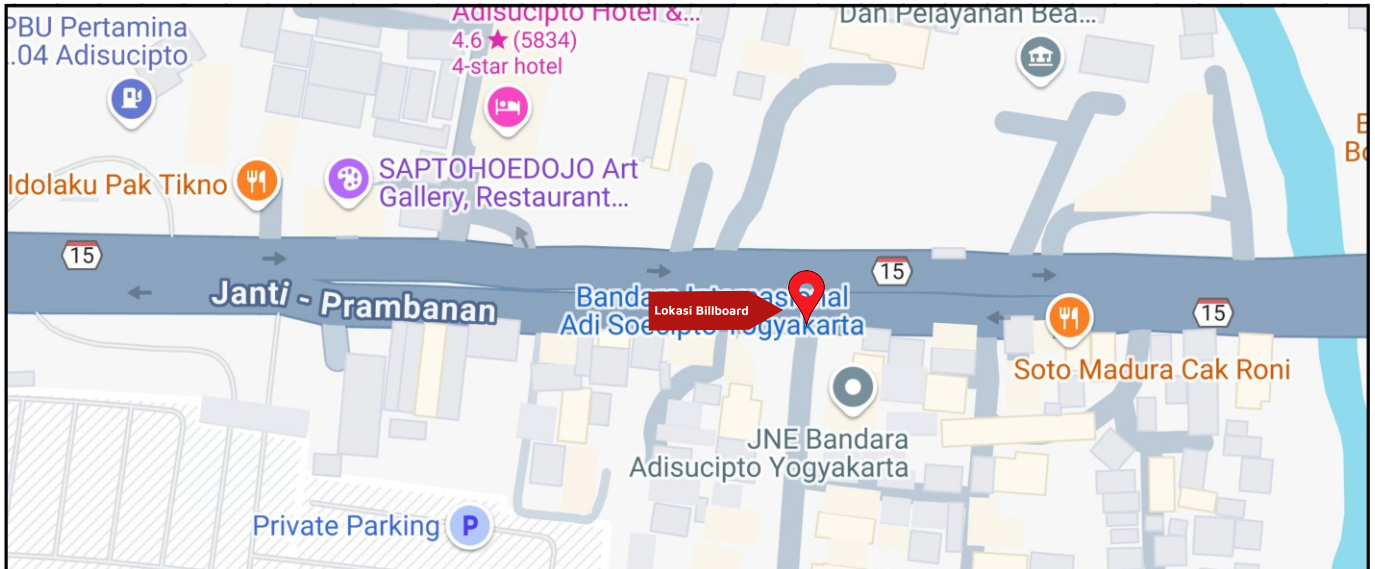

Foto Lokasi

Denah Lokasi

Description : Merupakan area padat lalu lintas, baik kendaraan pribadi maupun umum

LALU LINTAS HARIAN RATA-RATA

Mobil Pribadi	Sepeda Motor	Angkutan Umum	Lain-Lain (Pick Up, Truck, Dsb.)	Jumlah Total
-	-	-	-	-