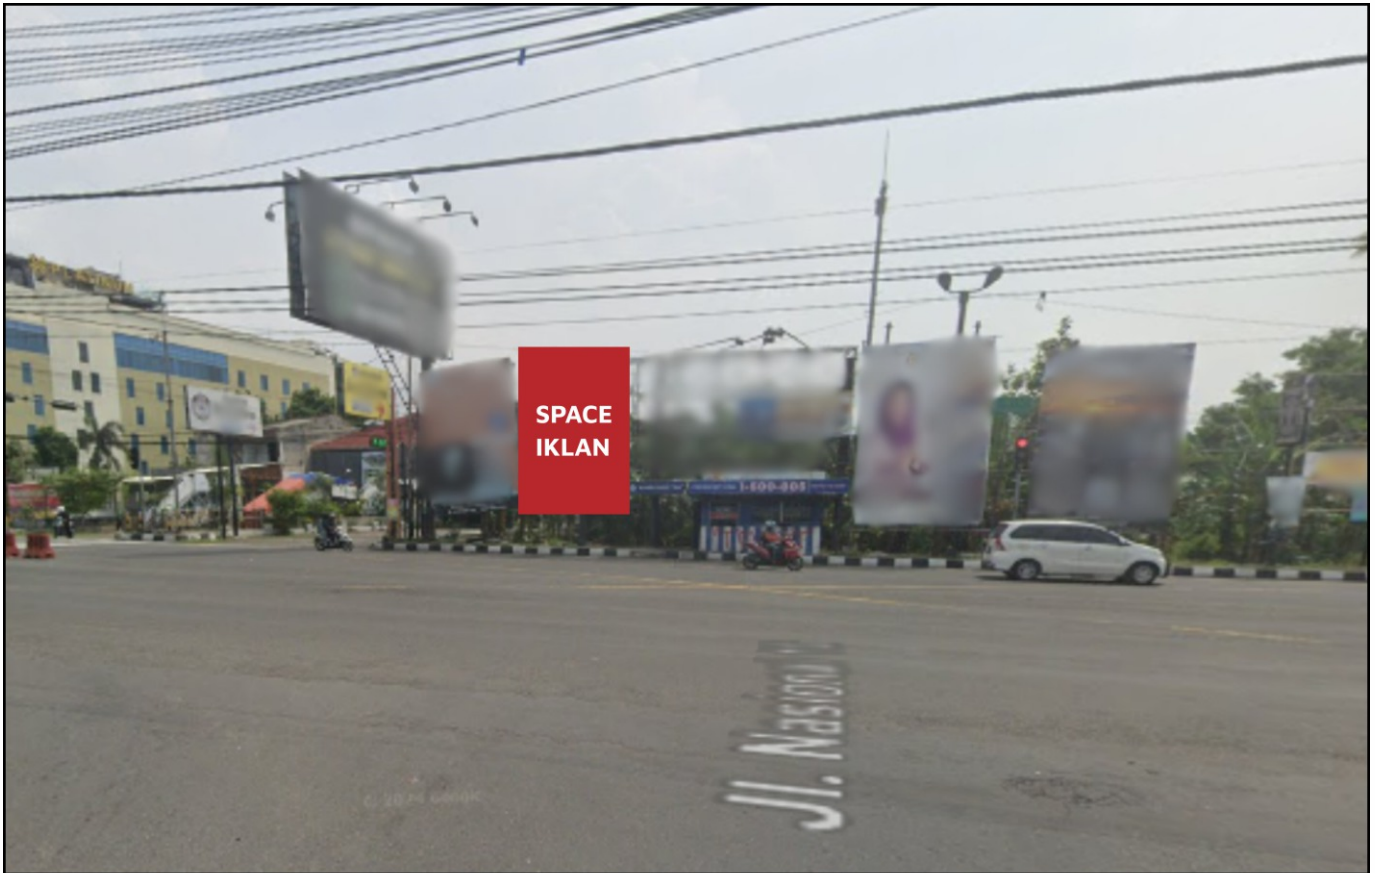

Foto Lokasi

Denah Lokasi

Description : Merupakan area padat lalu lintas, baik kendaraan pribadi maupun umum

LALU LINTAS HARIAN RATA-RATA

Mobil Pribadi	Sepeda Motor	Angkutan Umum	Lain-Lain (Pick Up, Truck, Dsb.)	Jumlah Total
-	-	-	-	-