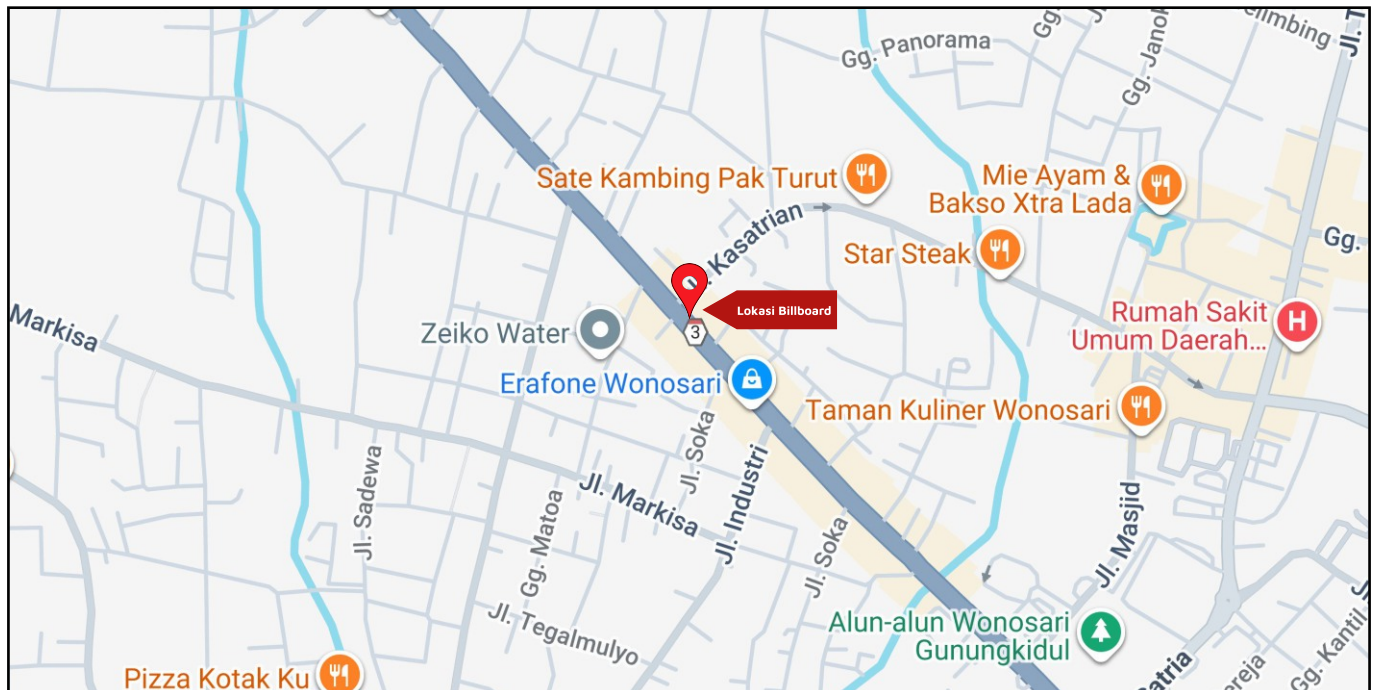

Foto Lokasi

Denah Lokasi

Description : Merupakan area padat lalu lintas, baik kendaraan pribadi maupun umum

**LALU LINTAS HARIAN RATA-RATA**

Mobil Pribadi	Sepeda Motor	Angkutan Umum	Lain-Lain (Pick Up, Truck, Dsb.)	Jumlah Total
-	-	-	-	-