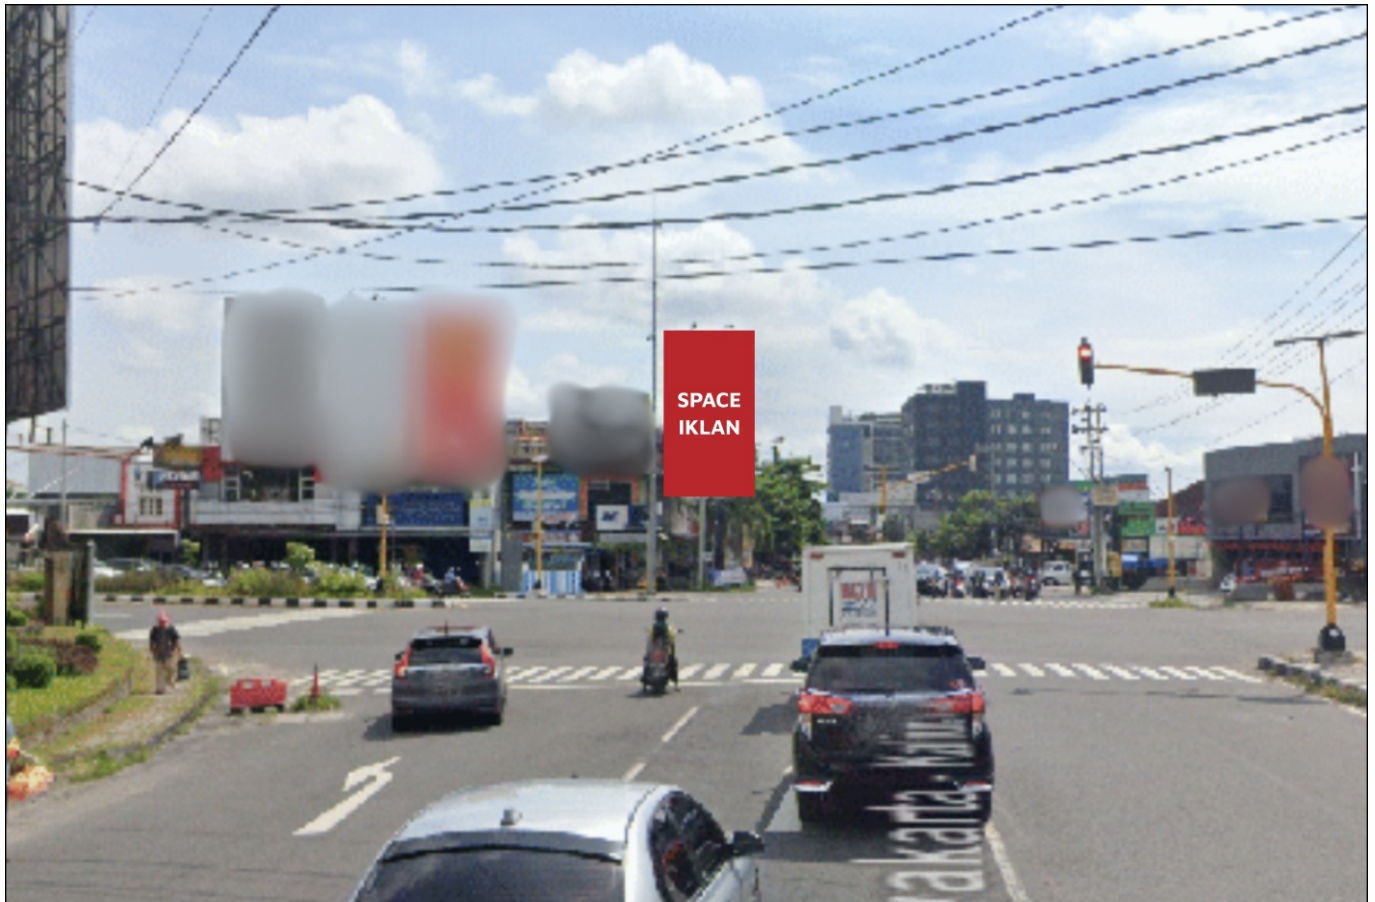

Foto Lokasi

Denah Lokasi

Description : Merupakan area padat lalu lintas, baik kendaraan pribadi maupun umum

| LALU LINTAS HARIAN RATA-RATA | | | | |
|------------------------------|--------------|---------------|----------------------------------|--------------|
| Mobil Pribadi | Sepeda Motor | Angkutan Umum | Lain-Lain (Pick Up, Truck, Dsb.) | Jumlah Total |
| - | - | - | - | - |