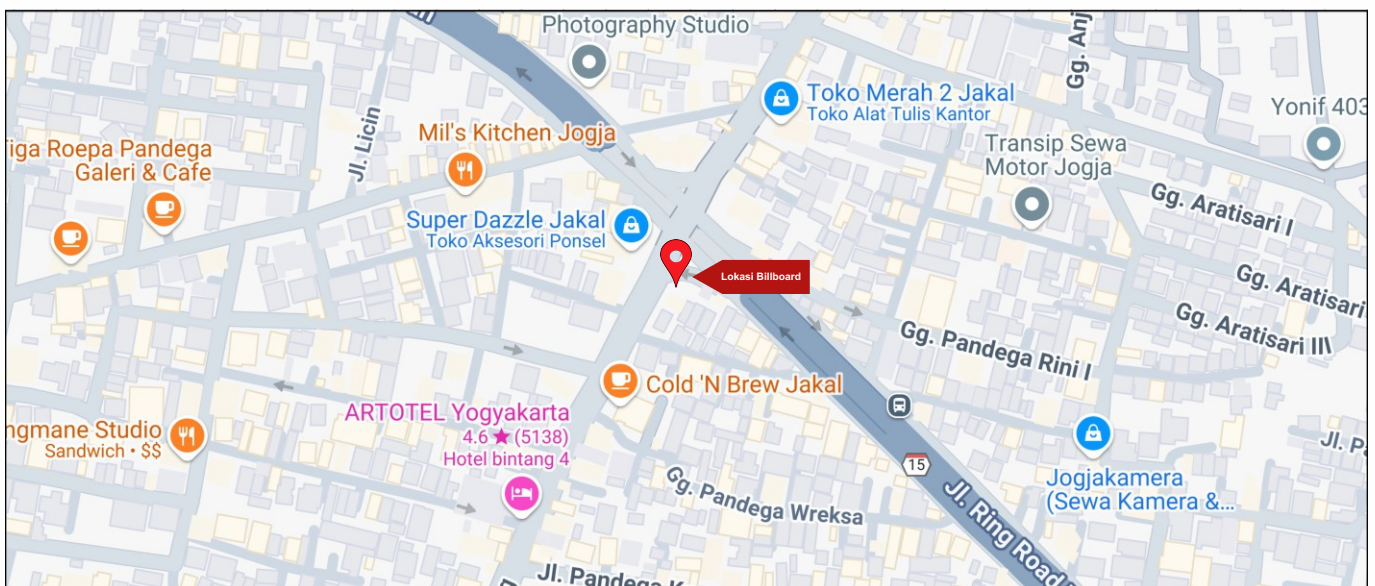

Foto Lokasi

Denah Lokasi

Description : Merupakan area padat lalu lintas, baik kendaraan pribadi maupun umum

| LALU LINTAS HARIAN RATA-RATA | | | | |
|------------------------------|--------------|---------------|----------------------------------|--------------|
| Mobil Pribadi | Sepeda Motor | Angkutan Umum | Lain-Lain (Pick Up, Truck, Dsb.) | Jumlah Total |
| - | - | - | - | - |