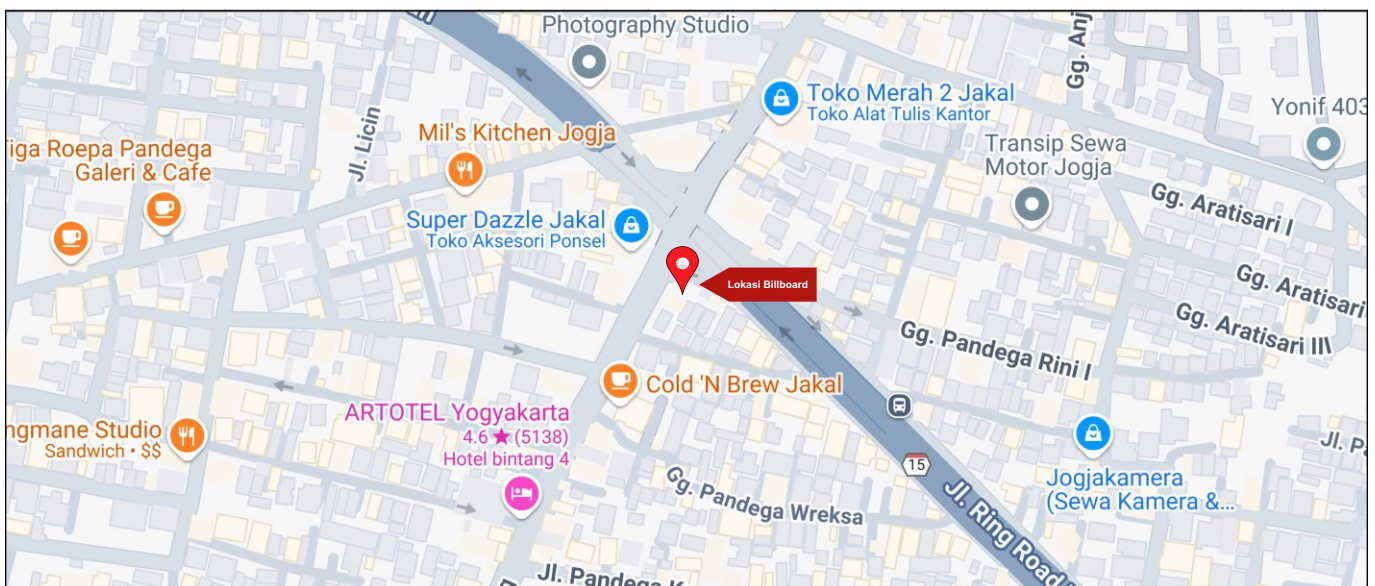

Foto Lokasi

Denah Lokasi

Description : Merupakan area padat lalu lintas, baik kendaraan pribadi maupun umum

LALU LINTAS HARIAN RATA-RATA

Mobil Pribadi	Sepeda Motor	Angkutan Umum	Lain-Lain (Pick Up, Truck, Dsb.)	Jumlah Total
-	-	-	-	-