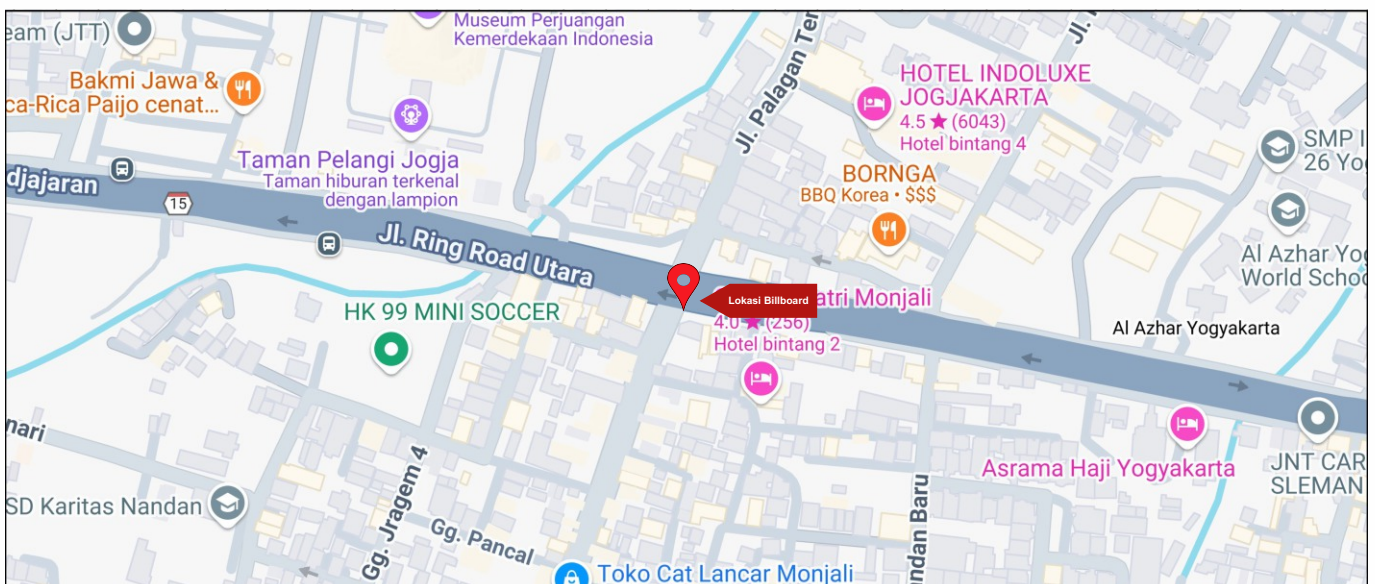

Foto Lokasi

Denah Lokasi

Description : Merupakan area padat lalu lintas, baik kendaraan pribadi maupun umum

LALU LINTAS HARIAN RATA-RATA

Mobil Pribadi	Sepeda Motor	Angkutan Umum	Lain-Lain (Pick Up, Truck, Dsb.)	Jumlah Total
-	-	-	-	-