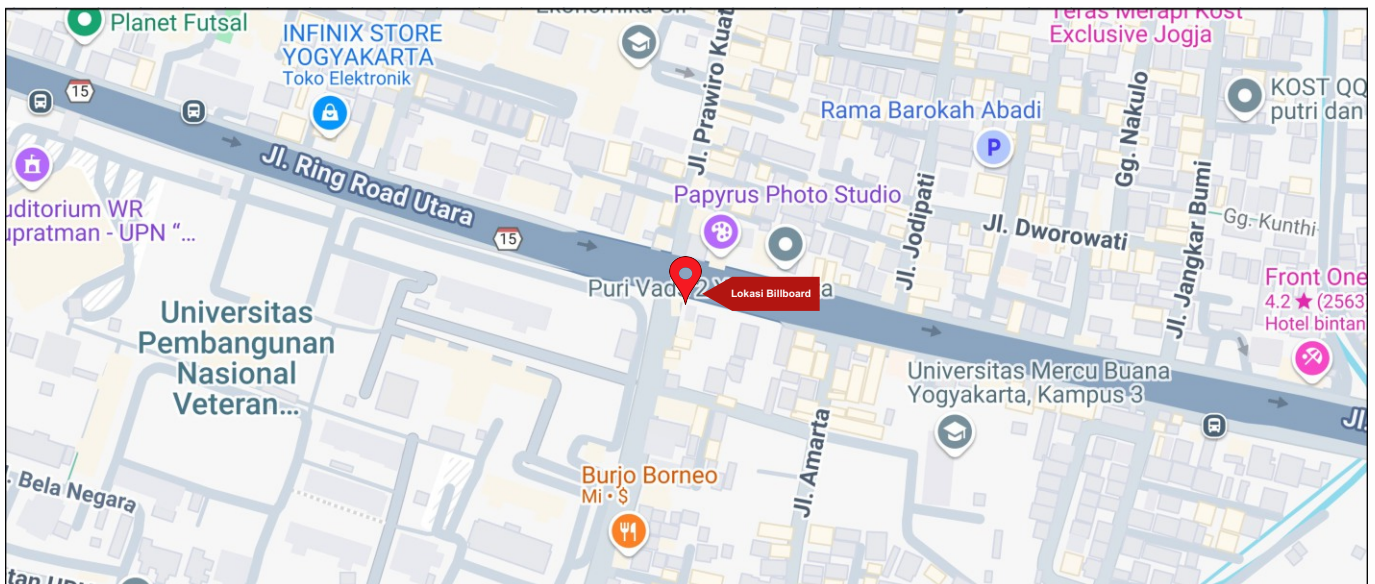

Foto Lokasi

Denah Lokasi

Description : Merupakan area padat lalu lintas, baik kendaraan pribadi maupun umum

**LALU LINTAS HARIAN RATA-RATA**

Mobil Pribadi	Sepeda Motor	Angkutan Umum	Lain-Lain (Pick Up, Truck, Dsb.)	Jumlah Total
-	-	-	-	-