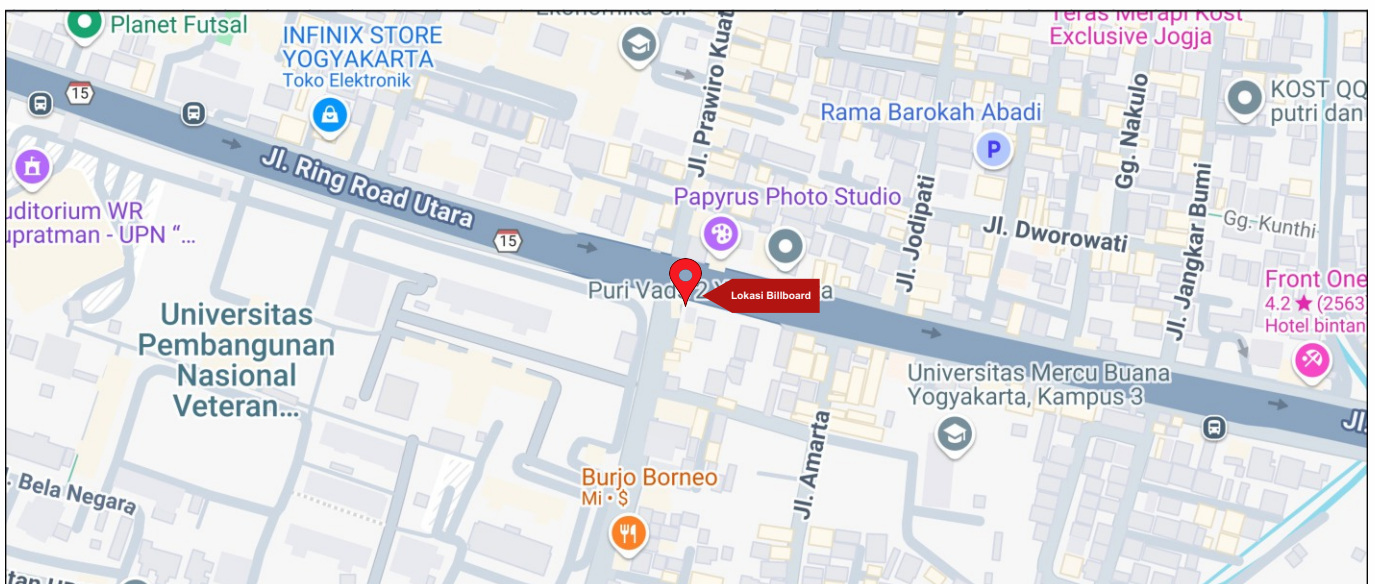

Foto Lokasi

Denah Lokasi

Description : Merupakan area padat lalu lintas, baik kendaraan pribadi maupun umum

LALU LINTAS HARIAN RATA-RATA

Mobil Pribadi	Sepeda Motor	Angkutan Umum	Lain-Lain (Pick Up, Truck, Dsb.)	Jumlah Total
-	-	-	-	-