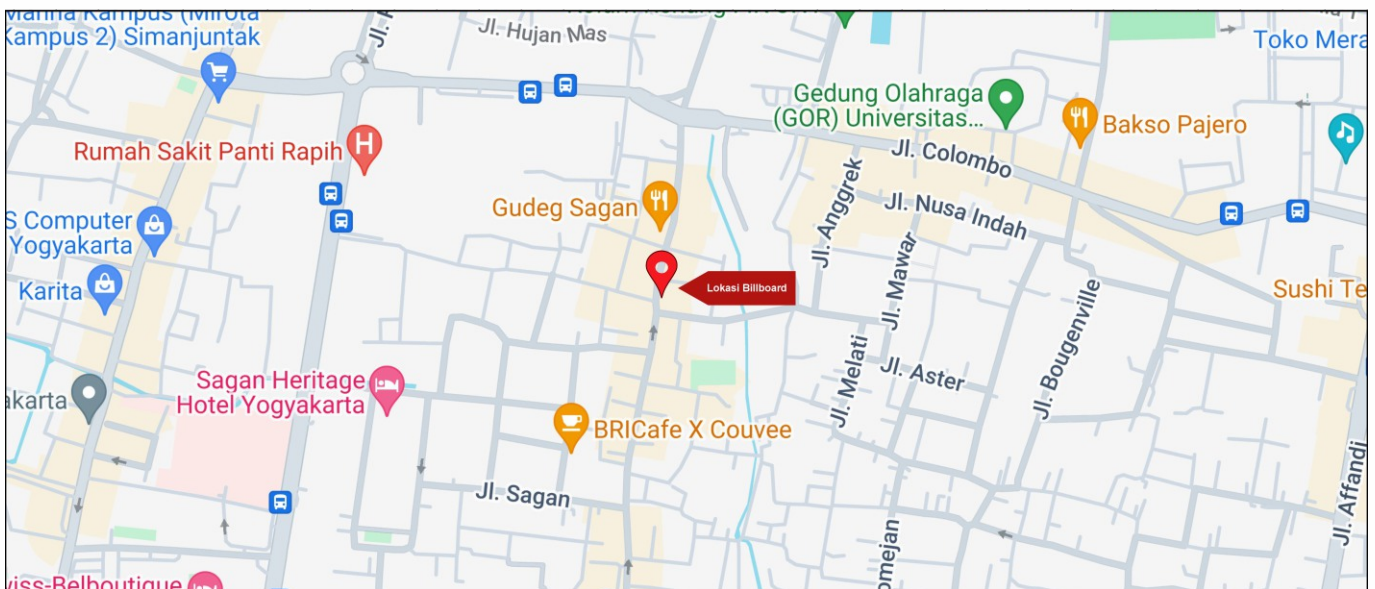

Foto Lokasi

Denah Lokasi

Description : Merupakan area padat lalu lintas, baik kendaraan pribadi maupun umum

LALU LINTAS HARIAN RATA-RATA

Mobil Pribadi	Sepeda Motor	Angkutan Umum	Lain-Lain (Pick Up, Truck, Dsb.)	Jumlah Total
-	-	-	-	-