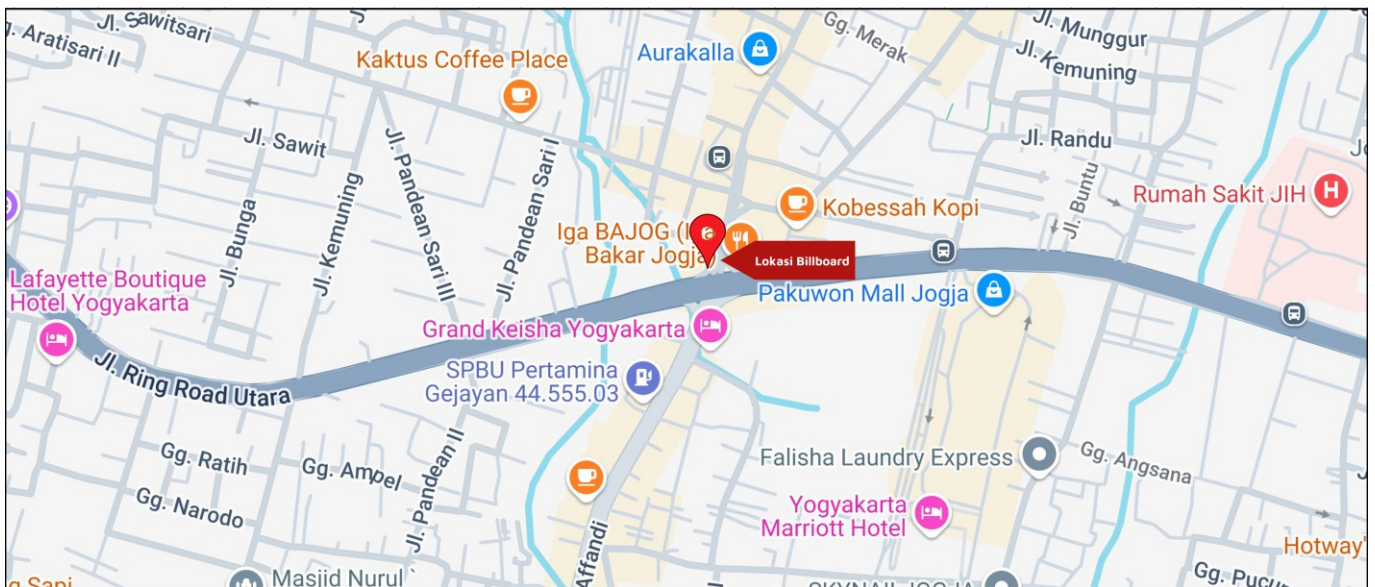

Perempatan Ringroad Condongcatur Gejayan
Dekat Pakuwon Mall (View dari Selatan dan timur)

Foto Lokasi

Denah Lokasi

Description : Merupakan area padat lalu lintas, baik kendaraan pribadi maupun umum

LALU LINTAS HARIAN RATA-RATA