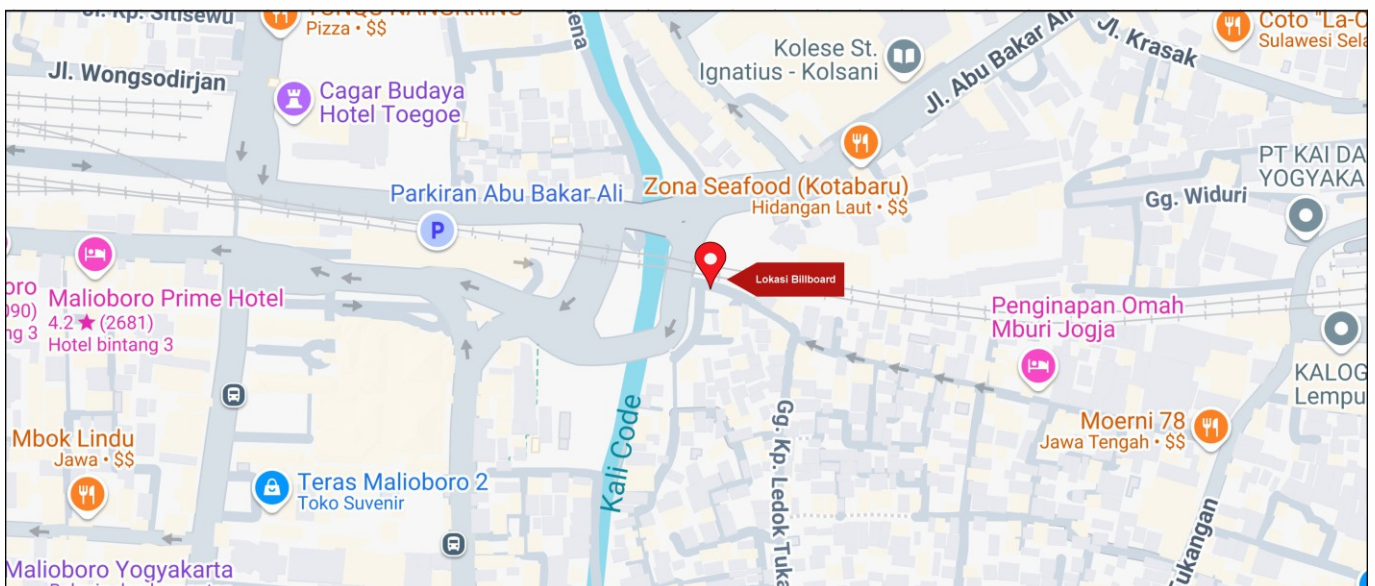

Jl. Abu Bakar Ali arah masuk malioboro, kleringan selatan rel kereta api (View dari St. Tugu menuju MalioboroKotabaru)

Foto Lokasi

Denah Lokasi

Description : Merupakan area padat lalu lintas, baik kendaraan pribadi maupun umum