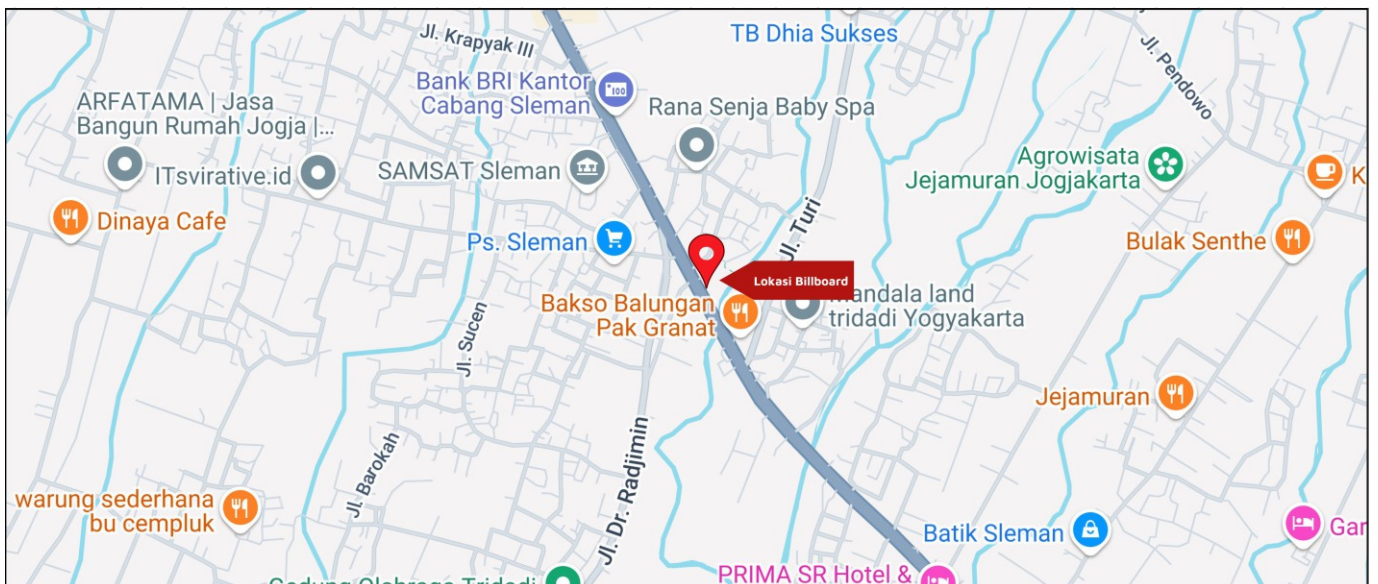

Foto Lokasi

Denah Lokasi

Description : Merupakan area padat lalu lintas, baik kendaraan pribadi maupun umum

LALU LINTAS HARIAN RATA-RATA

Mobil Pribadi	Sepeda Motor	Angkutan Umum	Lain-Lain (Pick Up, Truck, Dsb.)	Jumlah Total
-	-	-	-	-