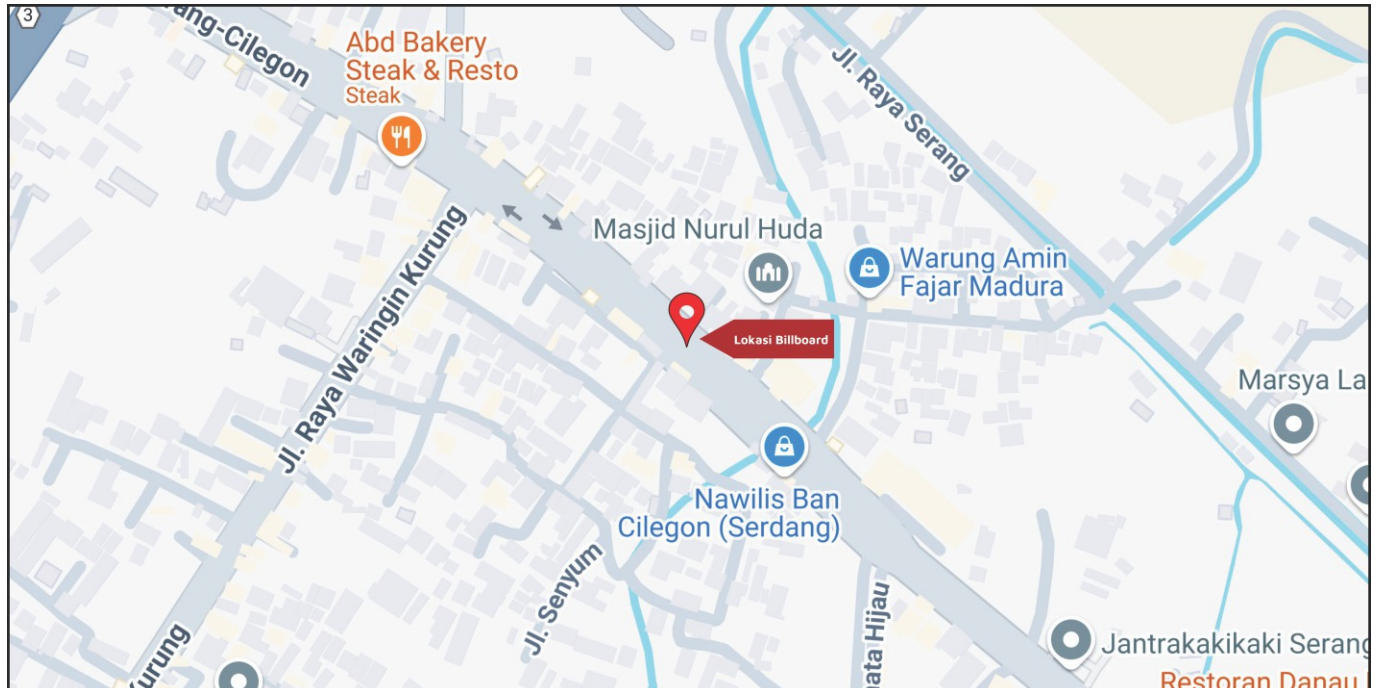

Foto Lokasi

Denah Lokasi

Description : Merupakan area padat lalu lintas, baik kendaraan pribadi maupun umum

LALU LINTAS HARIAN RATA-RATA

Mobil Pribadi	Sepeda Motor	Angkutan Umum	Lain-Lain (Pick Up, Truck, Dsb.)	Jumlah Total
-	-	-	-	-