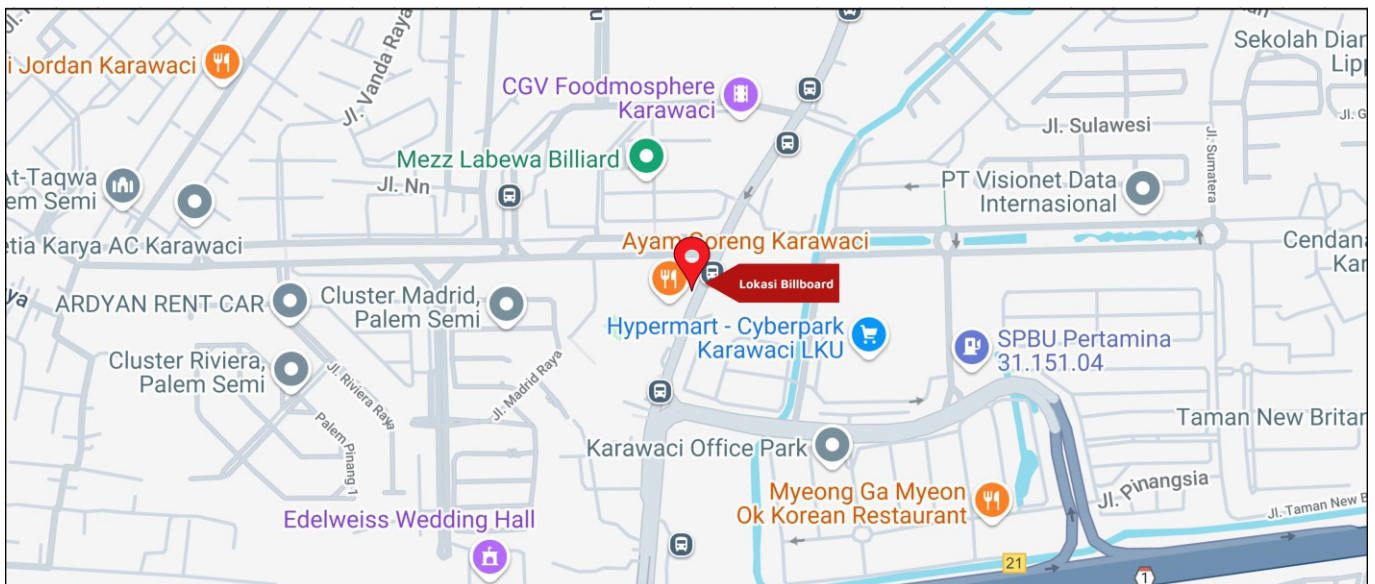

Foto Lokasi

Denah Lokasi

Description : Merupakan area padat lalu lintas, baik kendaraan pribadi maupun umum

**LALU LINTAS HARIAN RATA-RATA**

Mobil Pribadi	Sepeda Motor	Angkutan Umum	Lain-Lain (Pick Up, Truck, Dsb.)	Jumlah Total
-	-	-	-	-