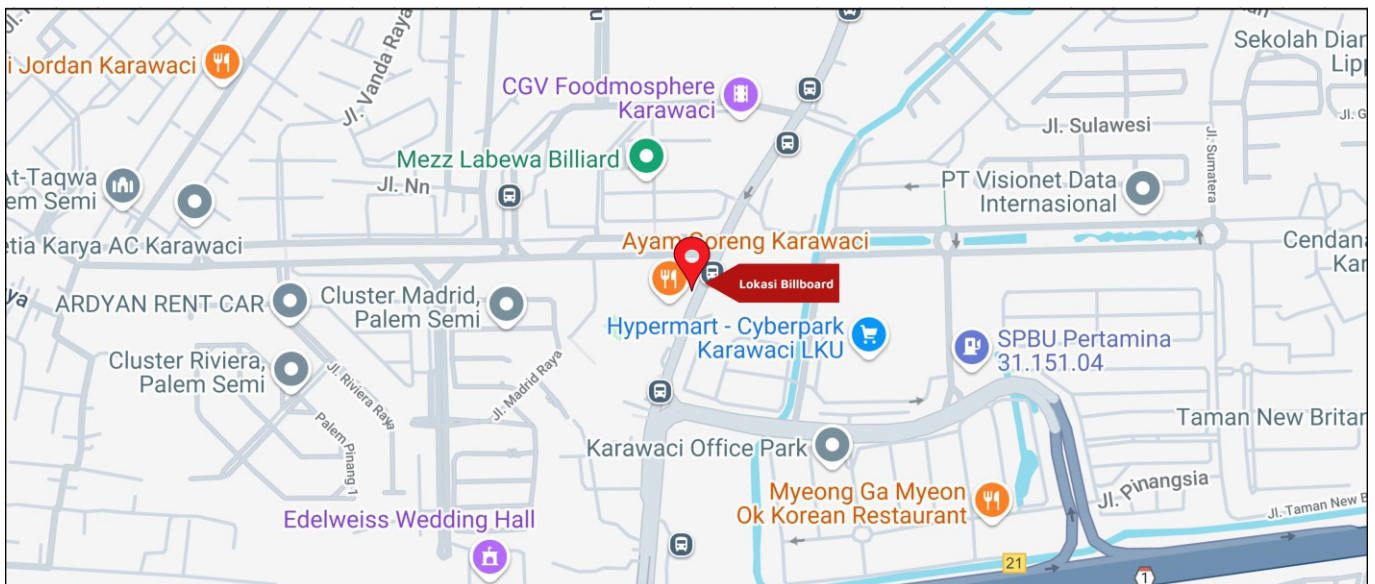

Foto Lokasi

Denah Lokasi

Description : Merupakan area padat lalu lintas, baik kendaraan pribadi maupun umum

LALU LINTAS HARIAN RATA-RATA

Mobil Pribadi	Sepeda Motor	Angkutan Umum	Lain-Lain (Pick Up, Truck, Dsb.)	Jumlah Total
-	-	-	-	-